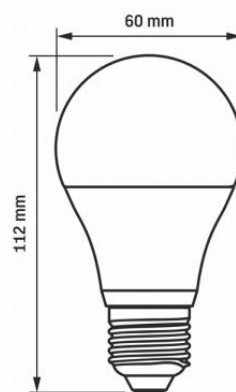

VIDEX®

VIDEX-E27-A60-10W-WW

INDEX: VLE-A60e-10273