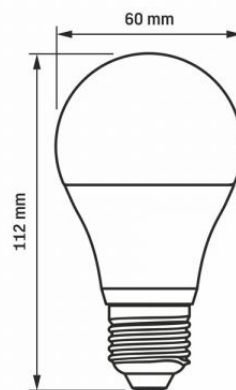

VIDEX®

VIDEX-E27-A60-10W-CW

INDEX: VLE-A60e-10276