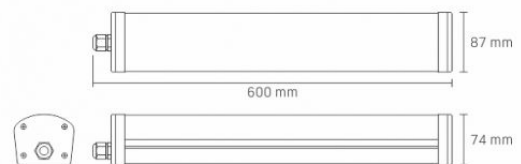

### Dimensions

EAN	5904405541418
-----	---------------

**VIDEX**<sup>®</sup>

VIDEX-HERMES-60CM-24W-IP65-NW

**INDEX: VLE-BNW-24064**

<b>Height</b>	600 mm
<b>Width</b>	87 mm
<b>Depth</b>	74 mm
<b>Outer box</b>	12 pcs.