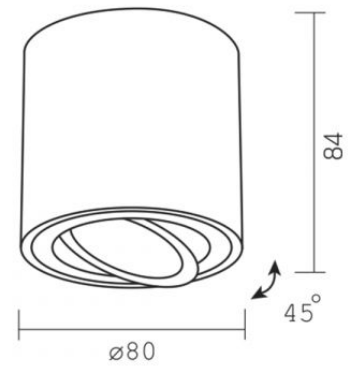

VIDEX®

Ceiling spotlight luminaire VL-SPF12A-B

INDEX: VL-SPF12A-B