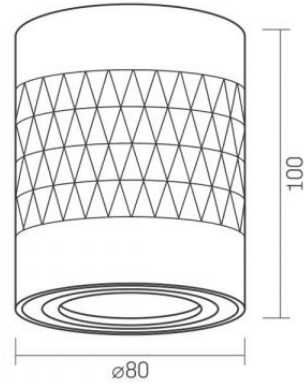

Mercury content	Does not contain
------------------------	------------------

VIDEX-GU10-STANLEY-WHITE

INDEX: VL-SPF04A-WPW

Ingress protection	IP20
Housing material	Aluminum

Dimensions

EAN	4820246482035
------------	---------------

Height	100 mm
---------------	--------

Width	80 mm
--------------	-------

Depth	80 mm
--------------	-------

Outer box	20 pcs.
------------------	---------

VIDEX®

VIDEX-GU10-STANLEY-WHITE

INDEX: VL-SPF04A-WPW