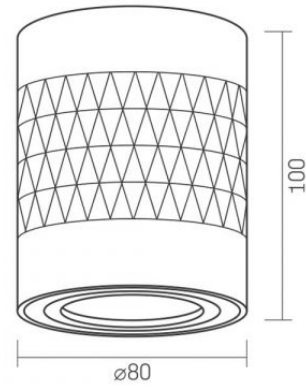

### Dimensions

EAN	4820246481953
-----	---------------

Height	100 mm
--------	--------

Width	80 mm
-------	-------

Depth	80 mm
-------	-------

Outer box	20 pcs.
-----------	---------

**VIDEX<sup>®</sup>****VIDEX-GU10-STANLEY-BLACK****INDEX: VL-SPF04A-BPB**