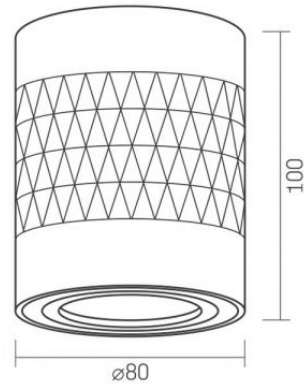

### Dimensions

|     |               |
|-----|---------------|
| EAN | 4820246481953 |
|-----|---------------|

|        |        |
|--------|--------|
| Height | 100 mm |
|--------|--------|

|       |       |
|-------|-------|
| Width | 80 mm |
|-------|-------|

|       |       |
|-------|-------|
| Depth | 80 mm |
|-------|-------|

|           |         |
|-----------|---------|
| Outer box | 20 pcs. |
|-----------|---------|

**VIDEX<sup>®</sup>****VIDEX-GU10-STANLEY-BLACK****INDEX: VL-SPF04A-BPB**