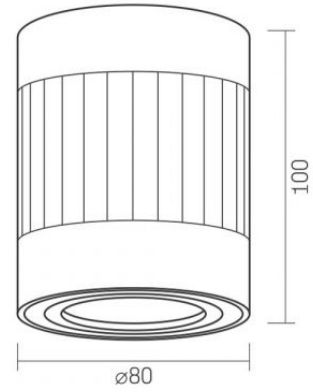

Dimensions

EAN	4820246481960
-----	---------------

Height	100 mm
--------	--------

Width	80 mm
-------	-------

Depth	80 mm
-------	-------

Outer box	20 pcs.
-----------	---------

VIDEX[®]**VIDEX-GU10-PAUL-BLACK****INDEX: VL-SPF04A-BFB**