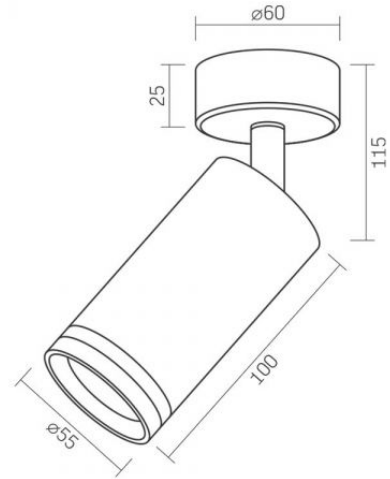

| | |
|------------------|----------|
| Housing material | Aluminum |
|------------------|----------|

Dimensions

| | |
|-----|---------------|
| EAN | 4820246482165 |
|-----|---------------|

| | |
|--------|--------|
| Height | 100 mm |
|--------|--------|

| | |
|-------|-------|
| Width | 55 mm |
|-------|-------|

| | |
|-------|-------|
| Depth | 55 mm |
|-------|-------|

| | |
|-----------|---------|
| Outer box | 20 pcs. |
|-----------|---------|

VIDEX[®]**VIDEX-GU10-MARTIN-BLACK****INDEX: VL-SPF05B-B**