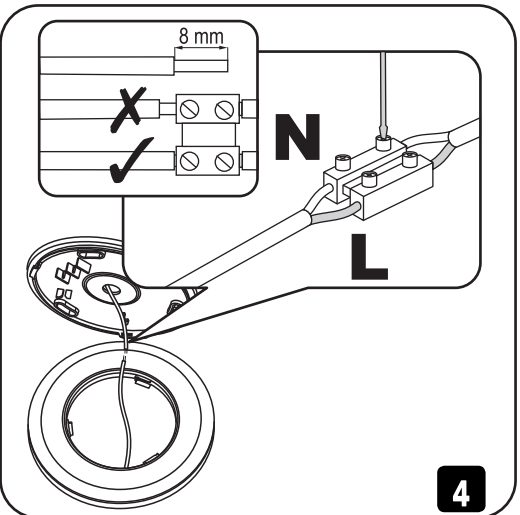

ΕΓΓΥΗΣΗ

Η περίοδος εγγύησης για το προϊόν αναγράφεται στην ατομική συσκευασία και ξεκινά από την ημερομηνία πώλησης. Κατά τη διάρκεια της περιόδου εγγύησης, ένα ελαττωματικό προϊόν μπορεί να αντικατασταθεί ή να επιστραφεί με την απόδειξη αγοράς και όλα τα εξαρτήματα και τα αξεσουάρ να διατηρηθούν. Τα ακόλουθα δεν ισχύουν για το πεδίο εφαρμογής της περιορισμένης εγγύησης:

- Κακή χρήση του προϊόντος και πρόκληση ζημιές στα εξαρτήματα του προϊόντος.
- Μη εξουσιοδοτημένη αποσυρμολόγηση ή παρουσία βαθιάς μηχανικής βλάβης στο προϊόν.
- Βλάβη λόγω ανατέρας βίας.

Ο κατασκευαστής διατηρεί το δικαίωμα να κάνει αλλαγές σε αυτό το εγχειρίδιο χρήστη ή τεχνικές αλλαγές στο προϊόν.

Виробник: ПП «Аллегро-опт», вул. Героїв Маріуполя, 106-Ж, м. Кривпінський, Україна, 25004. Тел./Факс: +38(0522)245377.
Вироблено на виробничих потужностях: ФОШАНЬ КАЙЧЕНГ ЛАЙТИНГ Ко., Ltd
Адреса: Китай, провінція Гуандун, місто Фошань, район Наньхай, місто Шішань, вул. Синьє Західна, 16. Щодо прийняття претензій звертатися до Виробника.
Дата виготовлення і номер партії зазначені на виробі та на упаковці.

www.videx.ua

Made in China/Wyprodukowano w Chinach.

www.videx.com.pl

Allegro-opt PE, 106-G Heroiv Mariupolia street, Kropyvnytskyi, 25004, Ukraine.

VL-DL3R-184W, VL-DL 3R-184B