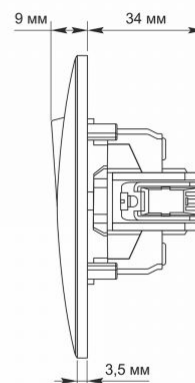

VIDEX®

VIDEX BINERA

INDEX: VF-BNSW1P-BG

Technische Änderungen vorbehalten. Die darin enthaltenen Daten Material ist nicht rechtlich bindend.

Allegro opt Sp. z o.o., ul. Mierzeja Wiślana 11,
30-732 Krakow, Polen.

Das Produkt entspricht den Anforderungen der EU-Richtlinien

Es ist verboten, Altgeräte, die mit dem Symbol einer durchgestrichenen Mülltonne gekennzeichnet sind, mit dem Restmüll zu entsorgen

Schutzklasse gegen Staub und Feuchtigkeit.
Schutz vor festen Objekten größer als 12 mm;
kein Schutz vor Feuchtigkeit

Datum: 24.06.2026