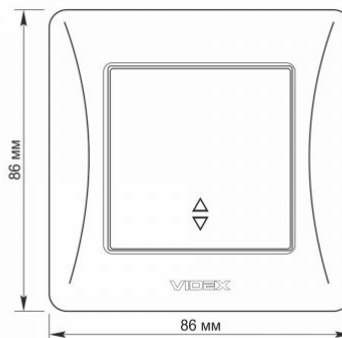

VIDEX®

VIDEX BINERA

INDEX: VF-BNSW1P-BG

Technische Änderungen vorbehalten. Die darin enthaltenen Daten Material ist nicht rechtlich bindend.

Allegro opt Sp. z o.o., ul. Mierzeja Wiślana 11,
30-732 Krakow, Polen.

Das Produkt entspricht den Anforderungen der EU-Richtlinien

Es ist verboten, Altgeräte, die mit dem Symbol einer durchgestrichenen Mülltonne gekennzeichnet sind, mit dem Restmüll zu entsorgen

Schutzklasse gegen Staub und Feuchtigkeit.
Schutz vor festen Objekten größer als 12 mm;
kein Schutz vor Feuchtigkeit

Datum: 24.06.2026