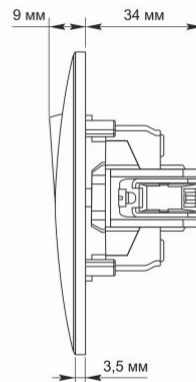

VIDEX®

VIDEX BINERA

INDEX: VF-BNSW1-W

Technische Änderungen vorbehalten. Die darin enthaltenen Daten Material ist nicht rechtlich bindend.

Allegro opt Sp. z o.o., ul. Mierzeja Wiślana 11,
30-732 Krakow, Polen.

Das Produkt entspricht den Anforderungen der EU-Richtlinien

Es ist verboten, Altgeräte, die mit dem Symbol einer durchgestrichenen Mülltonne gekennzeichnet sind, mit dem Restmüll zu entsorgen

Schutzklasse gegen Staub und Feuchtigkeit.
Schutz vor festen Objekten größer als 12 mm;
kein Schutz vor Feuchtigkeit

Datum: 4.06.2026