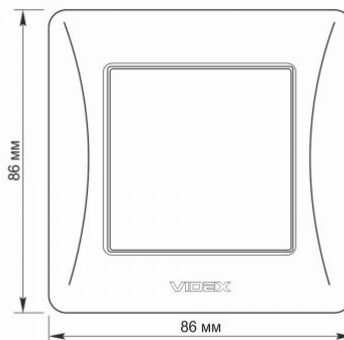

VIDEX®

VIDEX BINERA

INDEX: VF-BNSW1-W

Technische Änderungen vorbehalten. Die darin enthaltenen Daten Material ist nicht rechtlich bindend.

Allegro opt Sp. z o.o., ul. Mierzeja Wiślana 11,
30-732 Krakow, Polen.

Das Produkt entspricht den Anforderungen der EU-Richtlinien

Es ist verboten, Altgeräte, die mit dem Symbol einer durchgestrichenen Mülltonne gekennzeichnet sind, mit dem Restmüll zu entsorgen

Schutzklasse gegen Staub und Feuchtigkeit.
Schutz vor festen Objekten größer als 12 mm;
kein Schutz vor Feuchtigkeit

Datum: 4.06.2026