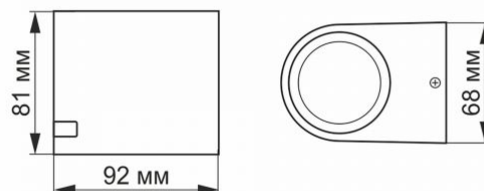

Allgemeine Parameter

Austauschbare Lichtquelle endbenutzer

Elektrische Parameter

Hochspannung AC 220-240 V,
50/60 Hz

Verbindungsschnittstelle Klemmenblock

Zusätzliche Information

Ort der Installation Wand

Farbe des Gehäuses Schwarz

Umgebungstemperaturbereich -20° +40°C

Schutzklasse, IP IP54

Gehäusematerial Aluminium

Maße

Strichcode 4820246480833

Menge in der Kiste 20 Stk.

Höhe 81 mm

Breite 68 mm

Tiefe 92 mm

INDEX: VL-AR021B

Technische Änderungen vorbehalten. Die darin enthaltenen Daten Material ist nicht rechtlich bindend.

Allegro opt Sp. z o.o., ul. Mierzeja Wiślana 11,
30-732 Krakow, Polen.

-20° +40°C