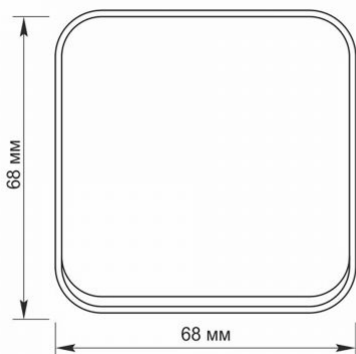

INDEX: VF-BNS11-BG

Technische Änderungen vorbehalten. Die darin enthaltenen Daten Material ist nicht rechtlich bindend.

Allegro opt Sp. z o.o., ul. Mierzeja Wiślana 11,
30-732 Krakow, Polen.

Das Produkt entspricht den Anforderungen der EU-Richtlinien

Es ist verboten, Altgeräte, die mit dem Symbol einer durchgestrichenen Mülltonne gekennzeichnet sind, mit dem Restmüll zu entsorgen

Schutzklasse gegen Staub und Feuchtigkeit.
Schutz vor festen Objekten größer als 12 mm;
kein Schutz vor Feuchtigkeit