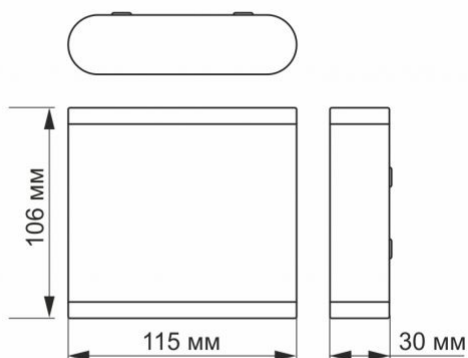

VIDEX®

VIDEX-6W-EVAN-WHITE

INDEX: VL-AR06-062W

Technische Änderungen vorbehalten. Die darin enthaltenen Daten Material ist nicht rechtlich bindend.

Allegro opt Sp. z o.o., ul. Mierzeja Wiślana 11,
30-732 Krakow, Polen.

Das Produkt muss in Innenräumen verwendet werden

Das Produkt muss im Freien verwendet werden

Schutz gegen elektrischen Schlag Klasse I. Ein Produkt, bei dem das Mittel zum Schutz gegen elektrischen Schlag neben der Grundisolierung ein zusätzlicher Schutzkreis ist, der mit der Erdung des Stromversorgungsnetzes verbunden ist

Das Produkt kann in/auf normal entflammaren Oberflächen installiert und verwendet werden

Das Produkt entspricht den Anforderungen der EU-Richtlinien

Es ist verboten, Altgeräte, die mit dem Symbol einer durchgestrichenen Mülltonne gekennzeichnet sind, mit dem Restmüll zu entsorgen

180°

— Bewerteter Abstrahlwinkel

Ra > 80

— Ra > 80 - Farbwiedergabeindex

— Nenn-Ein/Aus-Zyklen

IK07

— Das Produkt hält einen mittleren Schlag aus (z. B. von einem stumpfen Gegenstand)

50 000 h

— Nominelle Lebensdauer (Stunden)

Free

— Das Produkt emittiert kein ultraviolettes Licht

Not Dimmable

— Das Produkt ist nicht kompatibel mit Lichtreglern

-25° +50°C

— Betriebstemperaturbereich

CCT 2700K

— Farbkonsistenz in MacAdam-Ellipsen (SDCM)

Free

— Das Produkt enthält kein Quecksilber

IP54

— Schutzklasse gegen Staub und Feuchtigkeit. Das Produkt ist gegen das Eindringen von Wasser- und Staubpartikeln in das Gehäuse geschützt