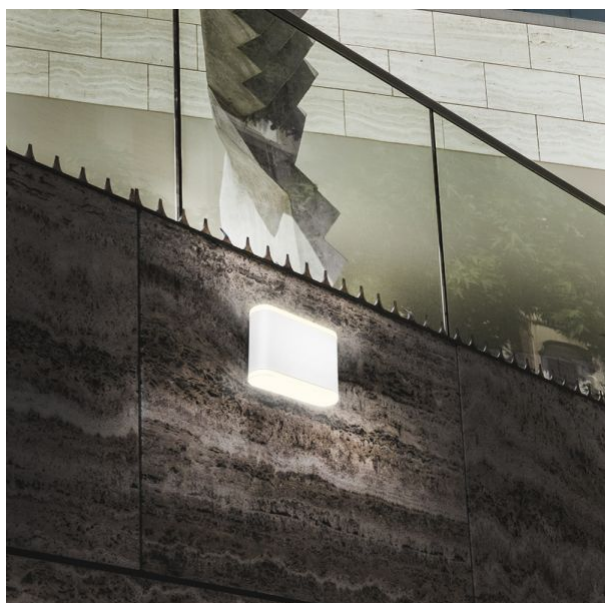

VIDEX®

VIDEX-6W-EVAN-WHITE

INDEX: VL-AR06-062W

Technische Änderungen vorbehalten. Die darin enthaltenen Daten Material ist nicht rechtlich bindend.

Allegro opt Sp. z o.o., ul. Mierzeja Wiślana 11,
30-732 Krakow, Polen.

Das Produkt muss in Innenräumen verwendet werden

Das Produkt muss im Freien verwendet werden

Schutz gegen elektrischen Schlag Klasse I. Ein Produkt, bei dem das Mittel zum Schutz gegen elektrischen Schlag neben der Grundisolierung ein zusätzlicher Schutzkreis ist, der mit der Erdung des Stromversorgungsnetzes verbunden ist

Das Produkt kann in/auf normal entflammaren Oberflächen installiert und verwendet werden

Das Produkt entspricht den Anforderungen der EU-Richtlinien

Es ist verboten, Altgeräte, die mit dem Symbol einer durchgestrichenen Mülltonne gekennzeichnet sind, mit dem Restmüll zu entsorgen

180°

— Bewerteter Abstrahlwinkel

Ra > 80

— Ra > 80 - Farbwiedergabeindex

— Nenn-Ein/Aus-Zyklen

IK07

— Das Produkt hält einen mittleren Schlag aus (z. B. von einem stumpfen Gegenstand)

50 000 h

— Nominelle Lebensdauer (Stunden)

Free

— Das Produkt emittiert kein ultraviolettes Licht

Not Dimmable

— Das Produkt ist nicht kompatibel mit Lichtreglern

-25° +50°C

— Betriebstemperaturbereich

CCT 2700K

— Farbkonsistenz in MacAdam-Ellipsen (SDCM)

Free

— Das Produkt enthält kein Quecksilber

IP54

— Schutzklasse gegen Staub und Feuchtigkeit. Das Produkt ist gegen das Eindringen von Wasser- und Staubpartikeln in das Gehäuse geschützt