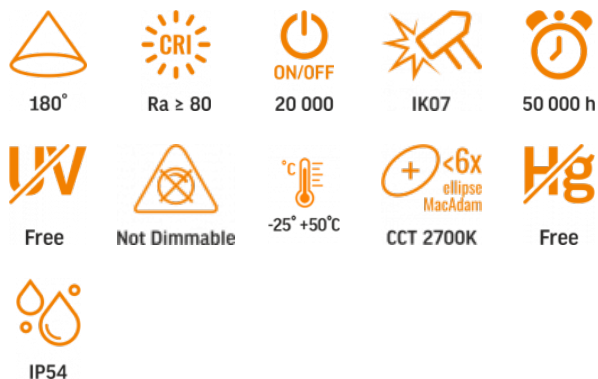

TECHNISCHE KARTE

Fassade zweiseitige Leuchte

Gemäß den Bestimmungen des WEEE-Gesetzes ist es verboten, Altgeräte, die mit dem Symbol einer durchgekreuzten Mülltonne gekennzeichnet sind, zusammen mit anderen Abfällen zu entsorgen. Der Benutzer, der elektronische und elektrische Geräte abgeben möchte, ist verpflichtet, diese an einer Sammelstelle für Altgeräte abzugeben. Das Gerät enthält keine gefährlichen Bestandteile, die sich besonders negativ auf die Umwelt und die menschliche Gesundheit auswirken.

VIDEX®

GARANTIE 2 JAHRE

WARM WHITE

Warm White / Ciepła biel / Tepla bila / Blanc chaud / Tepla biela / Warm wit / Meleg feher / Topla bela / Topla bijela / Warmweiß / Alb cald / Šiltai balta / Silti balta / Soe valge / Тепло бяла / Bianco caldo.

Elektrische Parameter

Leistung	6 W
----------	-----

VIDEX-6W-EVAN-WHITE

INDEX: VL-AR06-062W

Hochspannung	AC 220-240 V, 50/60 Hz
Maximale Stromstärke	42 mA
Verbindungsschnittstelle	Klemmenblock
Schutzklasse gegen elektrischen Schlag	I
Überlebensfaktor	0.9
Energieverbrauch im Betriebsmodus der Lichtquelle (kWh/1000h)	6

Zusätzliche Information

Ort der Installation	Wand
Einsatzumgebung	innerhalb, draußen
Aufprallschutz	IK07

Farbe des Gehäuses	Weiß
UV-Strahlung	nein
Umgebungstemperaturbereich	-25° +50°C
Geeignet für die Installation auf normal entflammaren Oberflächen	ja
Quecksilbergehalt	nein
Schutzklasse, IP	IP54
Gehäusematerial	Aluminium