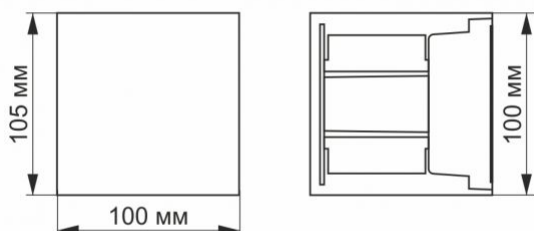

INDEX: VL-AR04-062W

Technische Änderungen vorbehalten. Die darin enthaltenen Daten Material ist nicht rechtlich bindend.

Allegro opt Sp. z o.o., ul. Mierzeja Wiślana 11, 30-732 Krakow, Polen.

- Das Produkt muss in Innenräumen verwendet werden
- Das Produkt muss im Freien verwendet werden
- Schutz gegen elektrischen Schlag Klasse I. Ein Produkt, bei dem das Mittel zum Schutz gegen elektrischen Schlag neben der Grundisolierung ein zusätzlicher Schutzkreis ist, der mit der Erdung des Stromversorgungsnetzes verbunden ist
- Das Produkt kann in/auf normal entflammaren Oberflächen installiert und verwendet werden
- Das Produkt entspricht den Anforderungen der EU-Richtlinien
- Es ist verboten, Altgeräte, die mit dem Symbol einer durchgestrichenen Mülltonne gekennzeichnet sind, mit dem Restmüll zu entsorgen
- Bewerteter Abstrahlwinkel
  120°
- Ra > 80 - Farbwiedergabeindex
  Ra > 80
- Nenn-Ein/Aus-Zyklen
  ON/OFF 25 000
- Das Produkt hält einen mittleren Schlag aus (z. B. von einem stumpfen Gegenstand)
  IK07
- Nominelle Lebensdauer (Stunden)
  50 000 h
- Das Produkt emittiert kein ultraviolettes Licht
  Free
- Das Produkt ist nicht kompatibel mit Lichtreglern
  Not Dimmable
- Betriebstemperaturbereich
  -25° +50°C
- Farbkonsistenz in MacAdam-Ellipsen (SDCM)
  CCT 2700K
- Das Produkt enthält kein Quecksilber
  Free
- Schutzklasse gegen Staub und Feuchtigkeit. Das Produkt ist gegen das Eindringen von Wasser- und Staubpartikeln in das Gehäuse geschützt
  IP54