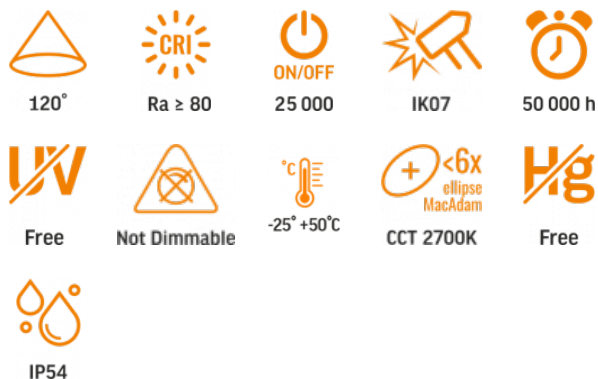

TECHNISCHE KARTE

Fassade zweiseitige Leuchte

Gemäß den Bestimmungen des WEEE-Gesetzes ist es verboten, Altgeräte, die mit dem Symbol einer durchgekreuzten Mülltonne gekennzeichnet sind, zusammen mit anderen Abfällen zu entsorgen. Der Benutzer, der elektronische und elektrische Geräte abgeben möchte, ist verpflichtet, diese an einer Sammelstelle für Altgeräte abzugeben. Das Gerät enthält keine gefährlichen Bestandteile, die sich besonders negativ auf die Umwelt und die menschliche Gesundheit auswirken.

VIDEX®

GARANTIE 2 JAHRE

WARM WHITE

2700K

Warm White / Ciepła biel / Tepla bila / Blanc chaud /
Tepla biela / Warm wit / Meleg feher / Topla bela / Topla
bijela / Warmweiß / Alb cald / Šiltai balta / Silti balta / Soe
valge / Тепло бяла / Bianco caldo.

Elektrische Parameter

Leistung	6 W
----------	-----

VIDEX-6W-ERIC-WHITE

INDEX: VL-AR04-062W

Hochspannung	AC 220-240 V, 50/60 Hz
Maximale Stromstärke	55 mA
Verbindungsschnittstelle	Klemmenblock
Schutzklasse gegen elektrischen Schlag	I
Energieverbrauch im Betriebsmodus der Lichtquelle (kWh/1000h)	6

Zusätzliche Information

Ort der Installation	Wand
Einsatzumgebung	innerhalb, draußen
Aufprallschutz	IK07
Farbe des Gehäuses	Weiß

UV-Strahlung	nein
Umgebungstemperaturbereich	-25° +50°C
Geeignet für die Installation auf normal entflammaren Oberflächen	ja
Quecksilbergehalt	nein
Schutzklasse, IP	IP54
Gehäusematerial	Aluminium