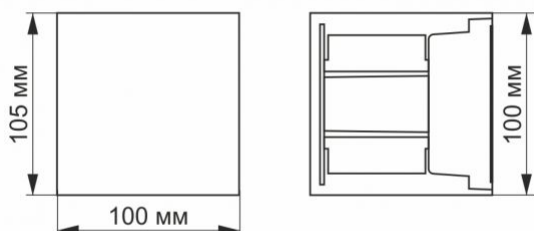

INDEX: VL-AR04-062W

Technische Änderungen vorbehalten. Die darin enthaltenen Daten Material ist nicht rechtlich bindend.

Allegro opt Sp. z o.o., ul. Mierzeja Wiślana 11,
30-732 Krakow, Polen.

- Das Produkt muss in Innenräumen verwendet werden
- Das Produkt muss im Freien verwendet werden
- Schutz gegen elektrischen Schlag Klasse I. Ein Produkt, bei dem das Mittel zum Schutz gegen elektrischen Schlag neben der Grundisolierung ein zusätzlicher Schutzkreis ist, der mit der Erdung des Stromversorgungsnetzes verbunden ist
- Das Produkt kann in/auf normal entflammaren Oberflächen installiert und verwendet werden
- Das Produkt entspricht den Anforderungen der EU-Richtlinien
- Es ist verboten, Altgeräte, die mit dem Symbol einer durchgestrichenen Mülltonne gekennzeichnet sind, mit dem Restmüll zu entsorgen
- Bewerteter Abstrahlwinkel
  120°
- Ra > 80 - Farbwiedergabeindex
  Ra > 80
- Nenn-Ein/Aus-Zyklen
  ON/OFF 25 000
- Das Produkt hält einen mittleren Schlag aus (z. B. von einem stumpfen Gegenstand)
  IK07
- Nominelle Lebensdauer (Stunden)
  50 000 h
- Das Produkt emittiert kein ultraviolettes Licht
  Free
- Das Produkt ist nicht kompatibel mit Lichtreglern
  Not Dimmable
- Betriebstemperaturbereich
  -25° +50°C
- Farbkonsistenz in MacAdam-Ellipsen (SDCM)
  CCT 2700K
- Das Produkt enthält kein Quecksilber
  Free
- Schutzklasse gegen Staub und Feuchtigkeit. Das Produkt ist gegen das Eindringen von Wasser- und Staubpartikeln in das Gehäuse geschützt
  IP54