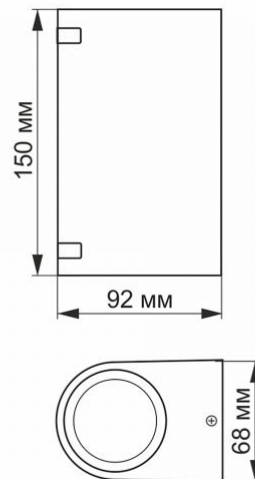

Farbe des Gehäuses Schwarz

Umgebungstemperaturbereich -20° +40°C

Schutzklasse, IP IP54

Gehäusematerial Aluminium

Maße

Strichcode 4820246480840

Höhe 150 mm

Menge in der Kiste 20 Stk.

Breite 68 mm

Tiefe 92 mm

VIDEX®

VIDEX-2XGU10-JUSTIN-BLACK

INDEX: VL-AR022B

Technische Änderungen vorbehalten. Die darin enthaltenen Daten Material ist nicht rechtlich bindend.

Allegro opt Sp. z o.o., ul. Mierzeja Wiślana 11,
30-732 Krakow, Polen.