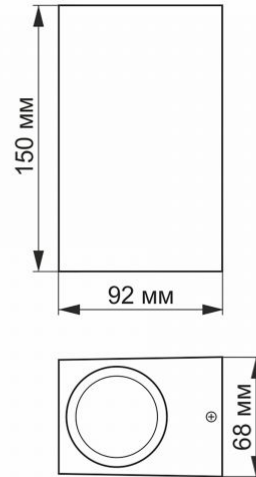

INDEX: VL-AR012G

Technische Änderungen vorbehalten. Die darin enthaltenen Daten Material ist nicht rechtlich bindend.

Allegro opt Sp. z o.o., ul. Mierzeja Wiślana 11,
30-732 Krakow, Polen.

Das Produkt muss im Freien verwendet werden

-20° +40°C

— Betriebstemperaturbereich

IP54

— Schutzklasse gegen Staub und Feuchtigkeit. Das Produkt ist gegen das Eindringen von Wasser- und Staubpartikeln in das Gehäuse geschützt