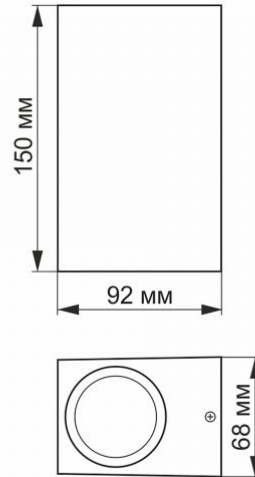

INDEX: VL-AR012G

Technische Änderungen vorbehalten. Die darin enthaltenen Daten Material ist nicht rechtlich bindend.

Allegro opt Sp. z o.o., ul. Mierzeja Wiślana 11,
30-732 Krakow, Polen.

Das Produkt muss im Freien verwendet werden

-20° +40°C

— Betriebstemperaturbereich

IP54

— Schutzklasse gegen Staub und Feuchtigkeit. Das Produkt ist gegen das Eindringen von Wasser- und Staubpartikeln in das Gehäuse geschützt