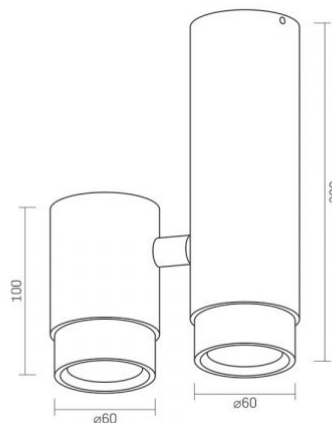

INDEX: VL-SPF07-WB

Technische Änderungen vorbehalten. Die darin enthaltenen Daten Material ist nicht rechtlich bindend.

Allegro opt Sp. z o.o., ul. Mierzeja Wiślana 11,
30-732 Krakow, Polen.

Das Produkt muss in Innenräumen verwendet werden

Schutz gegen elektrischen Schlag Klasse I. Ein Produkt, bei dem das Mittel zum Schutz gegen elektrischen Schlag neben der Grundisolierung ein zusätzlicher Schutzkreis ist, der mit der Erdung des Stromversorgungsnetzes verbunden ist

Das Produkt hält einen mittleren Schlag aus (z. B. von einem stumpfen Gegenstand)

Betriebstemperaturbereich

Das Produkt enthält kein Quecksilber

Schutzklasse gegen Staub und Feuchtigkeit. Schutz vor festen Objekten größer als 12 mm; kein Schutz vor Feuchtigkeit