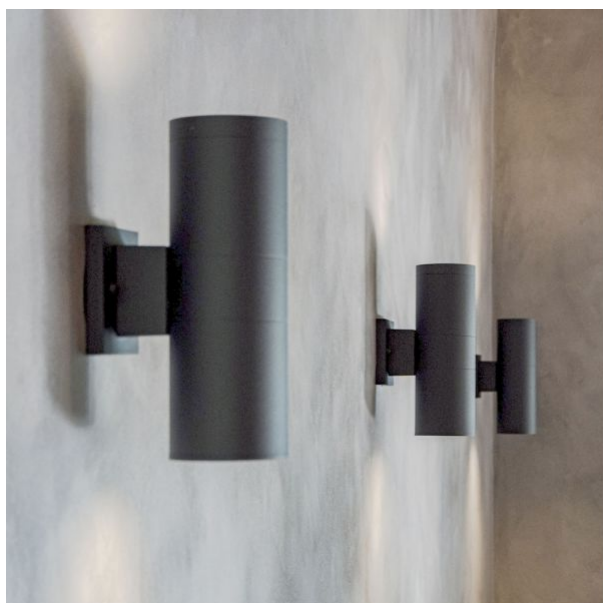

INDEX: VL-AR082G

Technische Änderungen vorbehalten. Die darin enthaltenen Daten Material ist nicht rechtlich bindend.

Allegro opt Sp. z o.o., ul. Mierzeja Wiślana 11,
30-732 Krakow, Polen.

Das Produkt muss im Freien verwendet werden

Schutz gegen elektrischen Schlag Klasse I. Ein Produkt, bei dem das Mittel zum Schutz gegen elektrischen Schlag neben der Grundisolierung ein zusätzlicher Schutzkreis ist, der mit der Erdung des Stromversorgungsnetzes verbunden ist

Das Produkt hält einen mittleren Schlag aus (z. B. von einem stumpfen Gegenstand)

Betriebstemperaturbereich

Das Produkt enthält kein Quecksilber

Schutzklasse gegen Staub und Feuchtigkeit. Das Produkt ist gegen das Eindringen von Wasser- und Staubpartikeln in das Gehäuse geschützt