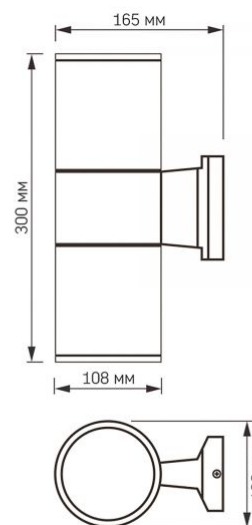

INDEX: VL-AR082G

Technische Änderungen vorbehalten. Die darin enthaltenen Daten Material ist nicht rechtlich bindend.

Allegro opt Sp. z o.o., ul. Mierzeja Wiślana 11,
30-732 Krakow, Polen.

Das Produkt muss im Freien verwendet werden

Schutz gegen elektrischen Schlag Klasse I. Ein Produkt, bei dem das Mittel zum Schutz gegen elektrischen Schlag neben der Grundisolierung ein zusätzlicher Schutzkreis ist, der mit der Erdung des Stromversorgungsnetzes verbunden ist

Das Produkt hält einen mittleren Schlag aus (z. B. von einem stumpfen Gegenstand)

Betriebstemperaturbereich

Das Produkt enthält kein Quecksilber

Schutzklasse gegen Staub und Feuchtigkeit. Das Produkt ist gegen das Eindringen von Wasser- und Staubpartikeln in das Gehäuse geschützt