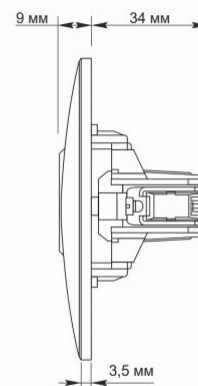

VIDEX®

VIDEX BINERA

INDEX: VF-BNSK1TVME-W

Technische Änderungen vorbehalten. Die darin enthaltenen Daten Material ist nicht rechtlich bindend.

Allegro opt Sp. z o.o., ul. Mierzeja Wiślana 11,
30-732 Krakow, Polen.

Das Produkt entspricht den Anforderungen der EU-Richtlinien

Es ist verboten, Altgeräte, die mit dem Symbol einer durchgestrichenen Mülltonne gekennzeichnet sind, mit dem Restmüll zu entsorgen

IP20

Schutzklasse gegen Staub und Feuchtigkeit.
Schutz vor festen Objekten größer als 12 mm;
kein Schutz vor Feuchtigkeit

Datum: 4.06.2026