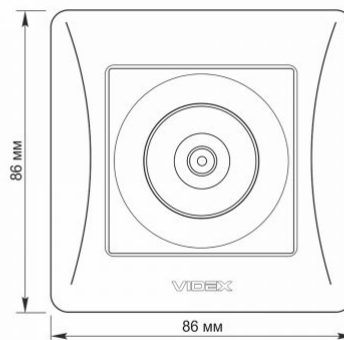

VIDEX®

VIDEX BINERA

INDEX: VF-BNSK1TVME-W

Technische Änderungen vorbehalten. Die darin enthaltenen Daten Material ist nicht rechtlich bindend.

Allegro opt Sp. z o.o., ul. Mierzeja Wiślana 11,
30-732 Krakow, Polen.

Das Produkt entspricht den Anforderungen der EU-Richtlinien

Es ist verboten, Altgeräte, die mit dem Symbol einer durchgestrichenen Mülltonne gekennzeichnet sind, mit dem Restmüll zu entsorgen

IP20

Schutzklasse gegen Staub und Feuchtigkeit.
Schutz vor festen Objekten größer als 12 mm;
kein Schutz vor Feuchtigkeit

Datum: 4.06.2026