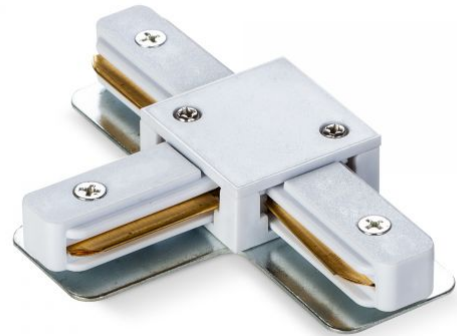

TECHNISCHE KARTE

T-Typ-Anschluss

Zusätzliche Information

Farbe des Gehäuses	Weiß
---------------------------	------

Maße

Strichcode	5904405541685
Im Paket	1 Stk.
Höhe	95 mm
Menge in der Kiste	100 Stk.
Breite	65 mm
Tiefe	16 mm
Einheit Nettogewicht	73g