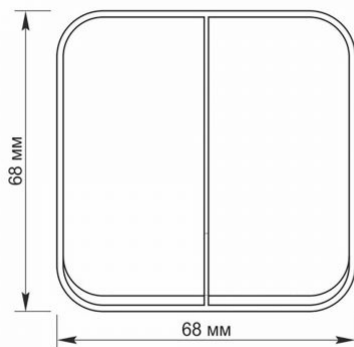

INDEX: VF-BNS12-W

Technische Änderungen vorbehalten. Die darin enthaltenen Daten Material ist nicht rechtlich bindend.

Allegro opt Sp. z o.o., ul. Mierzeja Wiślana 11,
30-732 Krakow, Polen.

Das Produkt entspricht den Anforderungen der EU-Richtlinien

Es ist verboten, Altgeräte, die mit dem Symbol einer durchgestrichenen Mülltonne gekennzeichnet sind, mit dem Restmüll zu entsorgen

Schutzklasse gegen Staub und Feuchtigkeit.
Schutz vor festen Objekten größer als 12 mm;
kein Schutz vor Feuchtigkeit