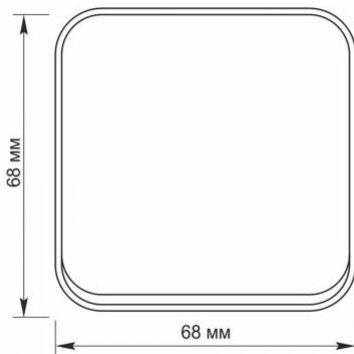

INDEX: VF-BNS11-W

Technische Änderungen vorbehalten. Die darin enthaltenen Daten Material ist nicht rechtlich bindend.

Allegro opt Sp. z o.o., ul. Mierzeja Wiślana 11,
30-732 Krakow, Polen.

Das Produkt entspricht den Anforderungen der EU-Richtlinien

Es ist verboten, Altgeräte, die mit dem Symbol einer durchgestrichenen Mülltonne gekennzeichnet sind, mit dem Restmüll zu entsorgen

Schutzklasse gegen Staub und Feuchtigkeit.
Schutz vor festen Objekten größer als 12 mm;
kein Schutz vor Feuchtigkeit