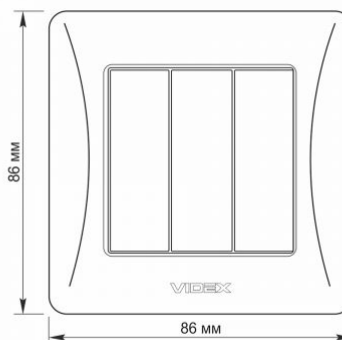

VIDEX®

VIDEX BINERA

INDEX: VF-BNSW3-W

Technische Änderungen vorbehalten. Die darin enthaltenen Daten Material ist nicht rechtlich bindend.

Allegro opt Sp. z o.o., ul. Mierzeja Wiślana 11,
30-732 Krakow, Polen.

Das Produkt entspricht den Anforderungen der EU-Richtlinien

Es ist verboten, Altgeräte, die mit dem Symbol einer durchgestrichenen Mülltonne gekennzeichnet sind, mit dem Restmüll zu entsorgen

Schutzklasse gegen Staub und Feuchtigkeit.
Schutz vor festen Objekten größer als 12 mm;
kein Schutz vor Feuchtigkeit

Datum: 4.06.2026