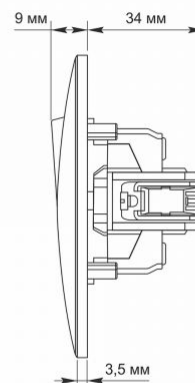

VIDEX®

VIDEX BINERA

INDEX: VF-BNSW3-W

Technische Änderungen vorbehalten. Die darin enthaltenen Daten Material ist nicht rechtlich bindend.

Allegro opt Sp. z o.o., ul. Mierzeja Wiślana 11,
30-732 Krakow, Polen.

Das Produkt entspricht den Anforderungen der EU-Richtlinien

Es ist verboten, Altgeräte, die mit dem Symbol einer durchgestrichenen Mülltonne gekennzeichnet sind, mit dem Restmüll zu entsorgen

Schutzklasse gegen Staub und Feuchtigkeit.
Schutz vor festen Objekten größer als 12 mm;
kein Schutz vor Feuchtigkeit

Datum: 4.06.2026