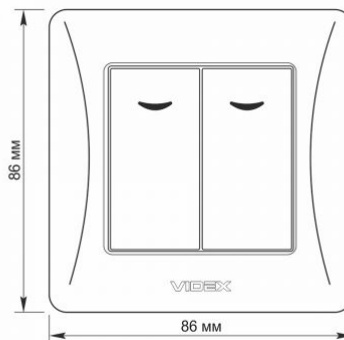

VIDEX®

VIDEX BINERA

INDEX: VF-BNSW2L-W

Technische Änderungen vorbehalten. Die darin enthaltenen Daten Material ist nicht rechtlich bindend.

Allegro opt Sp. z o.o., ul. Mierzeja Wiślana 11,
30-732 Krakow, Polen.

Das Produkt entspricht den Anforderungen der EU-Richtlinien

Es ist verboten, Altgeräte, die mit dem Symbol einer durchgestrichenen Mülltonne gekennzeichnet sind, mit dem Restmüll zu entsorgen

IP20

Schutzklasse gegen Staub und Feuchtigkeit.
Schutz vor festen Objekten größer als 12 mm;
kein Schutz vor Feuchtigkeit

Datum: 4.06.2026