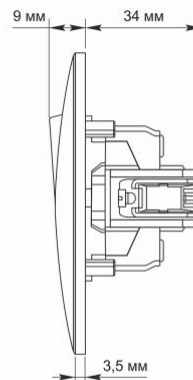

VIDEX®

VIDEX BINERA

INDEX: VF-BNSW2L-W

Technische Änderungen vorbehalten. Die darin enthaltenen Daten Material ist nicht rechtlich bindend.

Allegro opt Sp. z o.o., ul. Mierzeja Wiślana 11,
30-732 Krakow, Polen.

Das Produkt entspricht den Anforderungen der EU-Richtlinien

Es ist verboten, Altgeräte, die mit dem Symbol einer durchgestrichenen Mülltonne gekennzeichnet sind, mit dem Restmüll zu entsorgen

IP20

Schutzklasse gegen Staub und Feuchtigkeit.
Schutz vor festen Objekten größer als 12 mm;
kein Schutz vor Feuchtigkeit

Datum: 4.06.2026