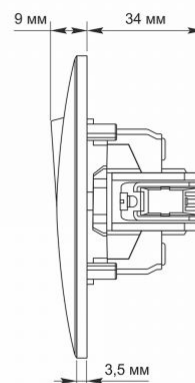

Zusätzliche Information

Schutzklasse, IP	IP20
Gehäusematerial	Polycarbonat (PC), Polyamide
Maße	
Strichcode	4820118294926
Im Paket	1 Stk.
Höhe	86 mm
Menge in der Kiste	120 Stk.
Breite	86 mm

Warenkennzeichnungsschilder

Verpackungskennzeichnung	CE, Entsorgungsmethode
---------------------------------	------------------------

VIDEX BINERA

INDEX: VF-BNSW2L-BG

VIDEX®

VIDEX BINERA

INDEX: VF-BNSW2L-BG

Technische Änderungen vorbehalten. Die darin enthaltenen Daten Material ist nicht rechtlich bindend.