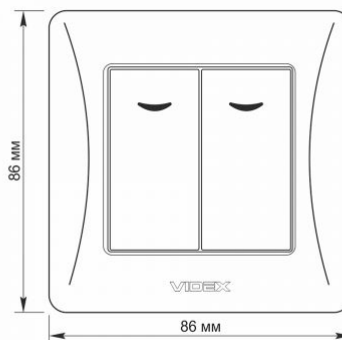

VIDEX®

VIDEX BINERA

INDEX: VF-BNSW2L-BG

Technische Änderungen vorbehalten. Die darin enthaltenen Daten Material ist nicht rechtlich bindend.

Allegro opt Sp. z o.o., ul. Mierzeja Wiślana 11,
30-732 Krakow, Polen.

Das Produkt entspricht den Anforderungen der EU-Richtlinien

Es ist verboten, Altgeräte, die mit dem Symbol einer durchgestrichenen Mülltonne gekennzeichnet sind, mit dem Restmüll zu entsorgen

IP20

Schutzklasse gegen Staub und Feuchtigkeit.
Schutz vor festen Objekten größer als 12 mm;
kein Schutz vor Feuchtigkeit

Datum: 24.06.2026