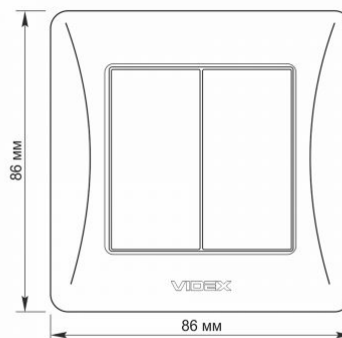

VIDEX®

VIDEX BINERA

INDEX: VF-BNSW2-W

Technische Änderungen vorbehalten. Die darin enthaltenen Daten Material ist nicht rechtlich bindend.

Allegro opt Sp. z o.o., ul. Mierzeja Wiślana 11,
30-732 Krakow, Polen.

Das Produkt entspricht den Anforderungen der EU-Richtlinien

Es ist verboten, Altgeräte, die mit dem Symbol einer durchgestrichenen Mülltonne gekennzeichnet sind, mit dem Restmüll zu entsorgen

IP20

Schutzklasse gegen Staub und Feuchtigkeit.
Schutz vor festen Objekten größer als 12 mm;
kein Schutz vor Feuchtigkeit

Datum: 24.06.2026