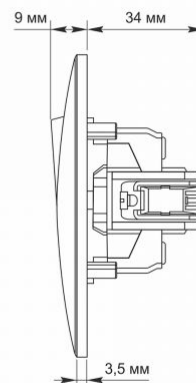

VIDEX®

VIDEX BINERA

INDEX: VF-BNSW2-W

Technische Änderungen vorbehalten. Die darin enthaltenen Daten Material ist nicht rechtlich bindend.

Allegro opt Sp. z o.o., ul. Mierzeja Wiślana 11,
30-732 Krakow, Polen.

Das Produkt entspricht den Anforderungen der EU-Richtlinien

Es ist verboten, Altgeräte, die mit dem Symbol einer durchgestrichenen Mülltonne gekennzeichnet sind, mit dem Restmüll zu entsorgen

IP20

Schutzklasse gegen Staub und Feuchtigkeit.
Schutz vor festen Objekten größer als 12 mm;
kein Schutz vor Feuchtigkeit

Datum: 24.06.2026