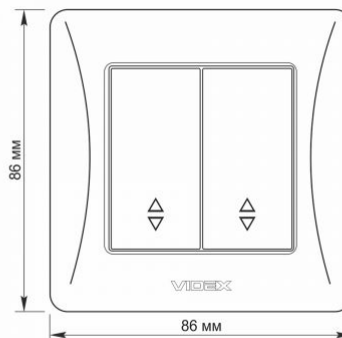

VIDEX®

VIDEX BINERA

INDEX: VF-BNSW2P-W

Technische Änderungen vorbehalten. Die darin enthaltenen Daten Material ist nicht rechtlich bindend.

Allegro opt Sp. z o.o., ul. Mierzeja Wiślana 11,
30-732 Krakow, Polen.

Das Produkt entspricht den Anforderungen der EU-Richtlinien

Es ist verboten, Altgeräte, die mit dem Symbol einer durchgestrichenen Mülltonne gekennzeichnet sind, mit dem Restmüll zu entsorgen

IP20

Schutzklasse gegen Staub und Feuchtigkeit.
Schutz vor festen Objekten größer als 12 mm;
kein Schutz vor Feuchtigkeit

Datum: 24.06.2026