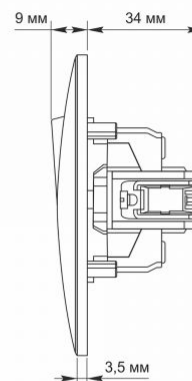

VIDEX®

VIDEX BINERA

INDEX: VF-BNSW2P-W

Technische Änderungen vorbehalten. Die darin enthaltenen Daten Material ist nicht rechtlich bindend.

Allegro opt Sp. z o.o., ul. Mierzeja Wiślana 11,
30-732 Krakow, Polen.

Das Produkt entspricht den Anforderungen der EU-Richtlinien

Es ist verboten, Altgeräte, die mit dem Symbol einer durchgestrichenen Mülltonne gekennzeichnet sind, mit dem Restmüll zu entsorgen

IP20

Schutzklasse gegen Staub und Feuchtigkeit.
Schutz vor festen Objekten größer als 12 mm;
kein Schutz vor Feuchtigkeit

Datum: 24.06.2026