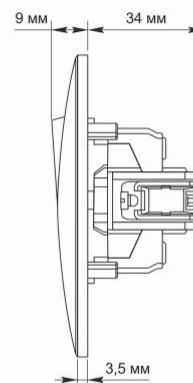

VIDEX®

VIDEX BINERA

INDEX: VF-BNSW2P-BG

Technische Änderungen vorbehalten. Die darin enthaltenen Daten Material ist nicht rechtlich bindend.

Allegro opt Sp. z o.o., ul. Mierzeja Wiślana 11,
30-732 Krakow, Polen.

Das Produkt entspricht den Anforderungen der EU-Richtlinien

Es ist verboten, Altgeräte, die mit dem Symbol einer durchgestrichenen Mülltonne gekennzeichnet sind, mit dem Restmüll zu entsorgen

IP20

Schutzklasse gegen Staub und Feuchtigkeit.
Schutz vor festen Objekten größer als 12 mm;
kein Schutz vor Feuchtigkeit

Datum: 4.06.2026