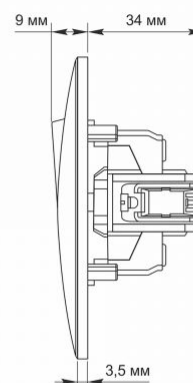

VIDEX®

VIDEX BINERA

INDEX: VF-BNSW2P-BG

Technische Änderungen vorbehalten. Die darin enthaltenen Daten Material ist nicht rechtlich bindend.

Allegro opt Sp. z o.o., ul. Mierzeja Wiślana 11,
30-732 Krakow, Polen.

Das Produkt entspricht den Anforderungen der EU-Richtlinien

Es ist verboten, Altgeräte, die mit dem Symbol einer durchgestrichenen Mülltonne gekennzeichnet sind, mit dem Restmüll zu entsorgen

IP20

Schutzklasse gegen Staub und Feuchtigkeit.
Schutz vor festen Objekten größer als 12 mm;
kein Schutz vor Feuchtigkeit

Datum: 24.06.2026