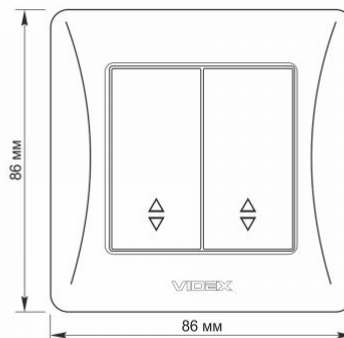

VIDEX®

VIDEX BINERA

INDEX: VF-BNSW2P-BG

Technische Änderungen vorbehalten. Die darin enthaltenen Daten Material ist nicht rechtlich bindend.

Allegro opt Sp. z o.o., ul. Mierzeja Wiślana 11,
30-732 Krakow, Polen.

Das Produkt entspricht den Anforderungen der EU-Richtlinien

Es ist verboten, Altgeräte, die mit dem Symbol einer durchgestrichenen Mülltonne gekennzeichnet sind, mit dem Restmüll zu entsorgen

IP20

Schutzklasse gegen Staub und Feuchtigkeit.
Schutz vor festen Objekten größer als 12 mm;
kein Schutz vor Feuchtigkeit

Datum: 4.06.2026