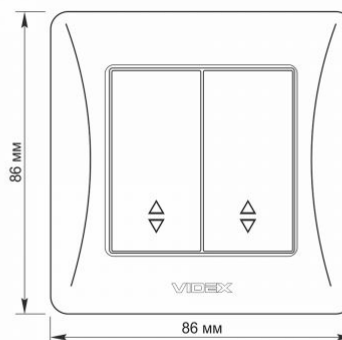

VIDEX®

VIDEX BINERA

INDEX: VF-BNSW2P-BG

Technische Änderungen vorbehalten. Die darin enthaltenen Daten Material ist nicht rechtlich bindend.

Allegro opt Sp. z o.o., ul. Mierzeja Wiślana 11,
30-732 Krakow, Polen.

Das Produkt entspricht den Anforderungen der EU-Richtlinien

Es ist verboten, Altgeräte, die mit dem Symbol einer durchgestrichenen Mülltonne gekennzeichnet sind, mit dem Restmüll zu entsorgen

IP20

Schutzklasse gegen Staub und Feuchtigkeit.
Schutz vor festen Objekten größer als 12 mm;
kein Schutz vor Feuchtigkeit

Datum: 24.06.2026