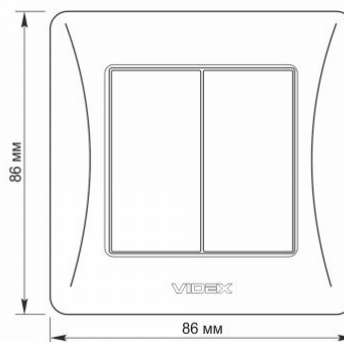

VIDEX®

VIDEX BINERA

INDEX: VF-BNSW2-BG

Technische Änderungen vorbehalten. Die darin enthaltenen Daten Material ist nicht rechtlich bindend.

Allegro opt Sp. z o.o., ul. Mierzeja Wiślana 11,
30-732 Krakow, Polen.

Das Produkt entspricht den Anforderungen der EU-Richtlinien

Es ist verboten, Altgeräte, die mit dem Symbol einer durchgestrichenen Mülltonne gekennzeichnet sind, mit dem Restmüll zu entsorgen

IP20

Schutzklasse gegen Staub und Feuchtigkeit.
Schutz vor festen Objekten größer als 12 mm;
kein Schutz vor Feuchtigkeit

Datum: 24.06.2026