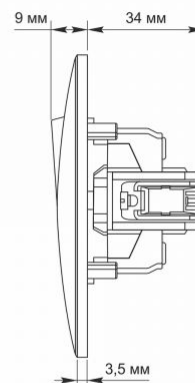

VIDEX®

VIDEX BINERA

INDEX: VF-BNSW2-BG

Technische Änderungen vorbehalten. Die darin enthaltenen Daten Material ist nicht rechtlich bindend.

Allegro opt Sp. z o.o., ul. Mierzeja Wiślana 11,
30-732 Krakow, Polen.

Das Produkt entspricht den Anforderungen der EU-Richtlinien

Es ist verboten, Altgeräte, die mit dem Symbol einer durchgestrichenen Mülltonne gekennzeichnet sind, mit dem Restmüll zu entsorgen

IP20

Schutzklasse gegen Staub und Feuchtigkeit.
Schutz vor festen Objekten größer als 12 mm;
kein Schutz vor Feuchtigkeit

Datum: 24.06.2026