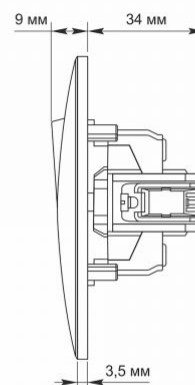

VIDEX®

VIDEX BINERA

INDEX: VF-BNSW1L-W

Technische Änderungen vorbehalten. Die darin enthaltenen Daten Material ist nicht rechtlich bindend.

Allegro opt Sp. z o.o., ul. Mierzeja Wiślana 11,
30-732 Krakow, Polen.

Das Produkt entspricht den Anforderungen der EU-Richtlinien

Es ist verboten, Altgeräte, die mit dem Symbol einer durchgestrichenen Mülltonne gekennzeichnet sind, mit dem Restmüll zu entsorgen

IP20

Schutzklasse gegen Staub und Feuchtigkeit.
Schutz vor festen Objekten größer als 12 mm;
kein Schutz vor Feuchtigkeit

Datum: 4.06.2026