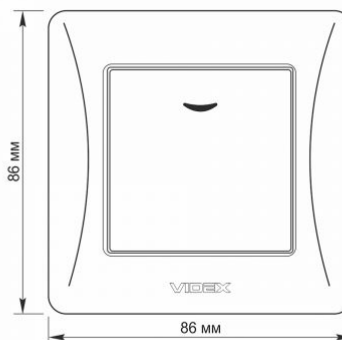

VIDEX®

VIDEX BINERA

INDEX: VF-BNSW1L-W

Technische Änderungen vorbehalten. Die darin enthaltenen Daten Material ist nicht rechtlich bindend.

Allegro opt Sp. z o.o., ul. Mierzeja Wiślana 11,
30-732 Krakow, Polen.

Das Produkt entspricht den Anforderungen der EU-Richtlinien

Es ist verboten, Altgeräte, die mit dem Symbol einer durchgestrichenen Mülltonne gekennzeichnet sind, mit dem Restmüll zu entsorgen

IP20

Schutzklasse gegen Staub und Feuchtigkeit.
Schutz vor festen Objekten größer als 12 mm;
kein Schutz vor Feuchtigkeit

Datum: 4.06.2026