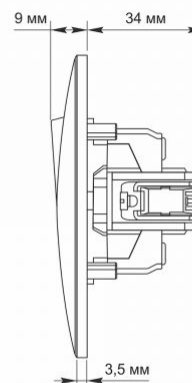

VIDEX®

VIDEX BINERA

INDEX: VF-BNSW11-W

Technische Änderungen vorbehalten. Die darin enthaltenen Daten Material ist nicht rechtlich bindend.

Allegro opt Sp. z o.o., ul. Mierzeja Wiślana 11,
30-732 Krakow, Polen.

Das Produkt entspricht den Anforderungen der EU-Richtlinien

Es ist verboten, Altgeräte, die mit dem Symbol einer durchgestrichenen Mülltonne gekennzeichnet sind, mit dem Restmüll zu entsorgen

IP20

Schutzklasse gegen Staub und Feuchtigkeit.
Schutz vor festen Objekten größer als 12 mm;
kein Schutz vor Feuchtigkeit

Datum: 24.06.2026