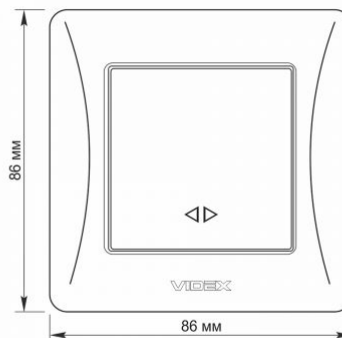

### Zusätzliche Information

<b>Schutzklasse, IP</b>	IP20
<b>Gehäusematerial</b>	Polycarbonat (PC), Polyamide
<b>Maße</b>	
<b>Strichcode</b>	4820118295565
<b>Im Paket</b>	1 Stk.
<b>Höhe</b>	86 mm
<b>Menge in der Kiste</b>	120 Stk.
<b>Breite</b>	86 mm