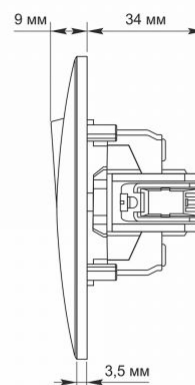

VIDEX®

VIDEX BINERA

INDEX: VF-BNSW1-BG

Technische Änderungen vorbehalten. Die darin enthaltenen Daten Material ist nicht rechtlich bindend.

Allegro opt Sp. z o.o., ul. Mierzeja Wiślana 11,
30-732 Krakow, Polen.

Das Produkt entspricht den Anforderungen der EU-Richtlinien

Es ist verboten, Altgeräte, die mit dem Symbol einer durchgestrichenen Mülltonne gekennzeichnet sind, mit dem Restmüll zu entsorgen

Schutzklasse gegen Staub und Feuchtigkeit.
Schutz vor festen Objekten größer als 12 mm;
kein Schutz vor Feuchtigkeit

Datum: 24.06.2026