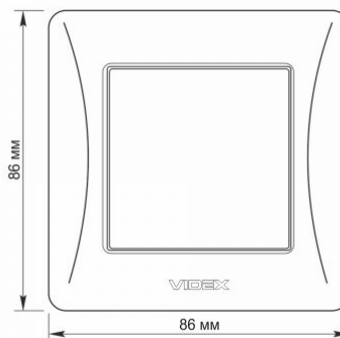

VIDEX®

VIDEX BINERA

INDEX: VF-BNSW1-BG

Technische Änderungen vorbehalten. Die darin enthaltenen Daten Material ist nicht rechtlich bindend.

Allegro opt Sp. z o.o., ul. Mierzeja Wiślana 11,
30-732 Krakow, Polen.

Das Produkt entspricht den Anforderungen der EU-Richtlinien

Es ist verboten, Altgeräte, die mit dem Symbol einer durchgestrichenen Mülltonne gekennzeichnet sind, mit dem Restmüll zu entsorgen

Schutzklasse gegen Staub und Feuchtigkeit.
Schutz vor festen Objekten größer als 12 mm;
kein Schutz vor Feuchtigkeit

Datum: 24.06.2026