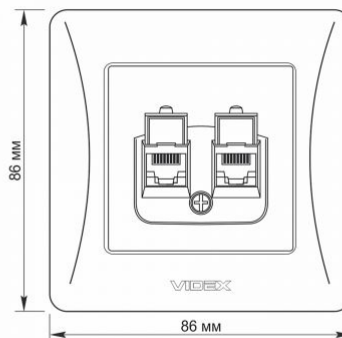

INDEX: VF-BNSK2PC6-BG

Technische Änderungen vorbehalten. Die darin enthaltenen Daten Material ist nicht rechtlich bindend.

Allegro opt Sp. z o.o., ul. Mierzeja Wiślana 11,
30-732 Krakow, Polen.

Das Produkt entspricht den Anforderungen der EU-Richtlinien

Es ist verboten, Altgeräte, die mit dem Symbol einer durchgestrichenen Mülltonne gekennzeichnet sind, mit dem Restmüll zu entsorgen

IP20

Schutzklasse gegen Staub und Feuchtigkeit.
Schutz vor festen Objekten größer als 12 mm;
kein Schutz vor Feuchtigkeit