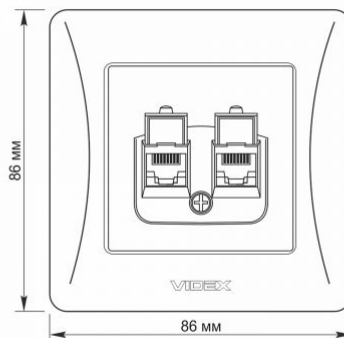

INDEX: VF-BNSK2PC6-BG

Technische Änderungen vorbehalten. Die darin enthaltenen Daten Material ist nicht rechtlich bindend.

Allegro opt Sp. z o.o., ul. Mierzeja Wiślana 11,
30-732 Krakow, Polen.

Das Produkt entspricht den Anforderungen der EU-Richtlinien

Es ist verboten, Altgeräte, die mit dem Symbol einer durchgestrichenen Mülltonne gekennzeichnet sind, mit dem Restmüll zu entsorgen

IP20

Schutzklasse gegen Staub und Feuchtigkeit.
Schutz vor festen Objekten größer als 12 mm;
kein Schutz vor Feuchtigkeit