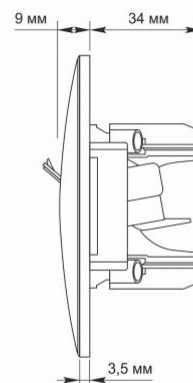

INDEX: VF-BNSK2PC6-BG

Technische Änderungen vorbehalten. Die darin enthaltenen Daten Material ist nicht rechtlich bindend.

Allegro opt Sp. z o.o., ul. Mierzeja Wiślana 11,
30-732 Krakow, Polen.

Das Produkt entspricht den Anforderungen der EU-Richtlinien

Es ist verboten, Altgeräte, die mit dem Symbol einer durchgestrichenen Mülltonne gekennzeichnet sind, mit dem Restmüll zu entsorgen

IP20

Schutzklasse gegen Staub und Feuchtigkeit.
Schutz vor festen Objekten größer als 12 mm;
kein Schutz vor Feuchtigkeit