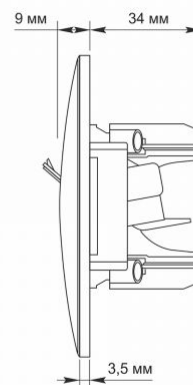

INDEX: VF-BNSK2PC6-BG

Technische Änderungen vorbehalten. Die darin enthaltenen Daten Material ist nicht rechtlich bindend.

Allegro opt Sp. z o.o., ul. Mierzeja Wiślana 11,
30-732 Krakow, Polen.

Das Produkt entspricht den Anforderungen der EU-Richtlinien

Es ist verboten, Altgeräte, die mit dem Symbol einer durchgestrichenen Mülltonne gekennzeichnet sind, mit dem Restmüll zu entsorgen

IP20

Schutzklasse gegen Staub und Feuchtigkeit.
Schutz vor festen Objekten größer als 12 mm;
kein Schutz vor Feuchtigkeit