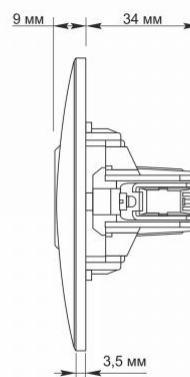

VIDEX®

VIDEX BINERA

INDEX: VF-BNSK1TVME-BG

Technische Änderungen vorbehalten. Die darin enthaltenen Daten Material ist nicht rechtlich bindend.

Allegro opt Sp. z o.o., ul. Mierzeja Wiślana 11,
30-732 Krakow, Polen.

Das Produkt entspricht den Anforderungen der EU-Richtlinien

Es ist verboten, Altgeräte, die mit dem Symbol einer durchgestrichenen Mülltonne gekennzeichnet sind, mit dem Restmüll zu entsorgen

IP20

Schutzklasse gegen Staub und Feuchtigkeit.
Schutz vor festen Objekten größer als 12 mm;
kein Schutz vor Feuchtigkeit

Datum: 24.06.2026