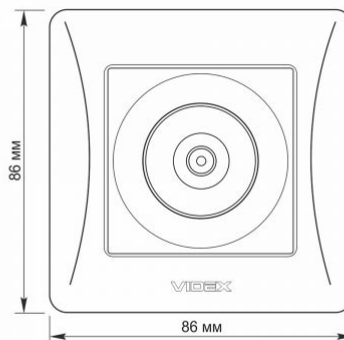

VIDEX®

VIDEX BINERA

INDEX: VF-BNSK1TVME-BG

Technische Änderungen vorbehalten. Die darin enthaltenen Daten Material ist nicht rechtlich bindend.

Allegro opt Sp. z o.o., ul. Mierzeja Wiślana 11,
30-732 Krakow, Polen.

Das Produkt entspricht den Anforderungen der EU-Richtlinien

Es ist verboten, Altgeräte, die mit dem Symbol einer durchgestrichenen Mülltonne gekennzeichnet sind, mit dem Restmüll zu entsorgen

IP20

Schutzklasse gegen Staub und Feuchtigkeit.
Schutz vor festen Objekten größer als 12 mm;
kein Schutz vor Feuchtigkeit

Datum: 4.06.2026