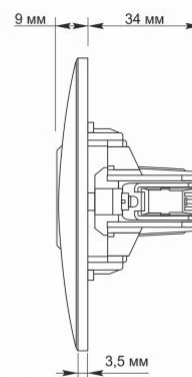

VIDEX®

VIDEX BINERA

INDEX: VF-BNSK1TVME-BG

Technische Änderungen vorbehalten. Die darin enthaltenen Daten Material ist nicht rechtlich bindend.

Allegro opt Sp. z o.o., ul. Mierzeja Wiślana 11,
30-732 Krakow, Polen.

Das Produkt entspricht den Anforderungen der EU-Richtlinien

Es ist verboten, Altgeräte, die mit dem Symbol einer durchgestrichenen Mülltonne gekennzeichnet sind, mit dem Restmüll zu entsorgen

IP20

Schutzklasse gegen Staub und Feuchtigkeit.
Schutz vor festen Objekten größer als 12 mm;
kein Schutz vor Feuchtigkeit

Datum: 24.06.2026