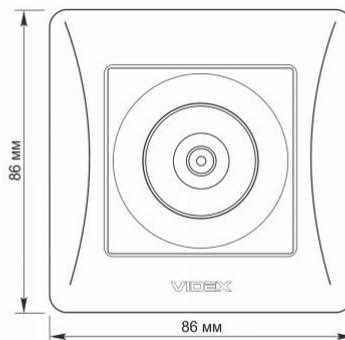

VIDEX®

VIDEX BINERA

INDEX: VF-BNSK1TVME-BG

Technische Änderungen vorbehalten. Die darin enthaltenen Daten Material ist nicht rechtlich bindend.

Allegro opt Sp. z o.o., ul. Mierzeja Wiślana 11,
30-732 Krakow, Polen.

Das Produkt entspricht den Anforderungen der EU-Richtlinien

Es ist verboten, Altgeräte, die mit dem Symbol einer durchgestrichenen Mülltonne gekennzeichnet sind, mit dem Restmüll zu entsorgen

IP20

Schutzklasse gegen Staub und Feuchtigkeit.
Schutz vor festen Objekten größer als 12 mm;
kein Schutz vor Feuchtigkeit

Datum: 24.06.2026