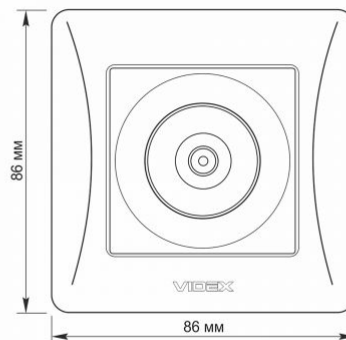

VIDEX®

VIDEX BINERA

INDEX: VF-BNSK1TVME-BG

Technische Änderungen vorbehalten. Die darin enthaltenen Daten Material ist nicht rechtlich bindend.

Allegro opt Sp. z o.o., ul. Mierzeja Wiślana 11,
30-732 Krakow, Polen.

Das Produkt entspricht den Anforderungen der EU-Richtlinien

Es ist verboten, Altgeräte, die mit dem Symbol einer durchgestrichenen Mülltonne gekennzeichnet sind, mit dem Restmüll zu entsorgen

IP20

Schutzklasse gegen Staub und Feuchtigkeit.
Schutz vor festen Objekten größer als 12 mm;
kein Schutz vor Feuchtigkeit

Datum: 24.06.2026