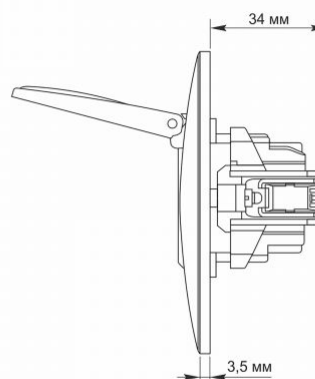

VIDEX®

VIDEX BINERA

INDEX: VF-BNSK1GC-W

Technische Änderungen vorbehalten. Die darin enthaltenen Daten Material ist nicht rechtlich bindend.

Allegro opt Sp. z o.o., ul. Mierzeja Wiślana 11,
30-732 Krakow, Polen.

Das Produkt entspricht den Anforderungen der EU-Richtlinien

Es ist verboten, Altgeräte, die mit dem Symbol einer durchgestrichenen Mülltonne gekennzeichnet sind, mit dem Restmüll zu entsorgen

IP20

Schutzklasse gegen Staub und Feuchtigkeit.
Schutz vor festen Objekten größer als 12 mm;
kein Schutz vor Feuchtigkeit

Datum: 24.06.2026