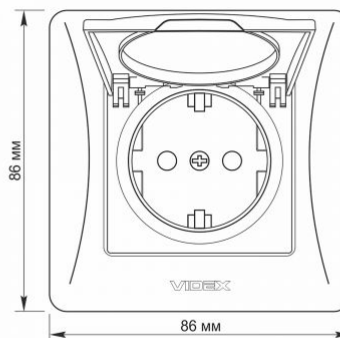

VIDEX®

VIDEX BINERA

INDEX: VF-BNSK1GC-W

Technische Änderungen vorbehalten. Die darin enthaltenen Daten Material ist nicht rechtlich bindend.

Allegro opt Sp. z o.o., ul. Mierzeja Wiślana 11,
30-732 Krakow, Polen.

Das Produkt entspricht den Anforderungen der EU-Richtlinien

Es ist verboten, Altgeräte, die mit dem Symbol einer durchgestrichenen Mülltonne gekennzeichnet sind, mit dem Restmüll zu entsorgen

IP20

Schutzklasse gegen Staub und Feuchtigkeit.
Schutz vor festen Objekten größer als 12 mm;
kein Schutz vor Feuchtigkeit

Datum: 24.06.2026