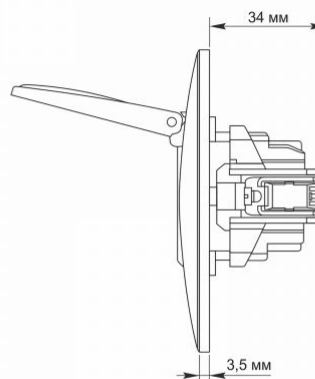

VIDEX®

VIDEX BINERA

INDEX: VF-BNSK1GC-BG

Technische Änderungen vorbehalten. Die darin enthaltenen Daten Material ist nicht rechtlich bindend.

Allegro opt Sp. z o.o., ul. Mierzeja Wiślana 11,
30-732 Krakow, Polen.

Das Produkt entspricht den Anforderungen der EU-Richtlinien

Es ist verboten, Altgeräte, die mit dem Symbol einer durchgestrichenen Mülltonne gekennzeichnet sind, mit dem Restmüll zu entsorgen

IP20

Schutzklasse gegen Staub und Feuchtigkeit.
Schutz vor festen Objekten größer als 12 mm;
kein Schutz vor Feuchtigkeit

Datum: 4.06.2026