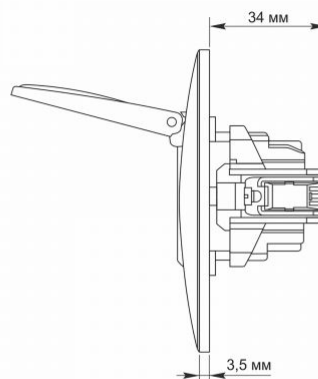

VIDEX®

VIDEX BINERA

INDEX: VF-BNSK1GC-BG

Technische Änderungen vorbehalten. Die darin enthaltenen Daten Material ist nicht rechtlich bindend.

Allegro opt Sp. z o.o., ul. Mierzeja Wiślana 11,
30-732 Krakow, Polen.

Das Produkt entspricht den Anforderungen der EU-Richtlinien

Es ist verboten, Altgeräte, die mit dem Symbol einer durchgestrichenen Mülltonne gekennzeichnet sind, mit dem Restmüll zu entsorgen

Schutzklasse gegen Staub und Feuchtigkeit.
Schutz vor festen Objekten größer als 12 mm;
kein Schutz vor Feuchtigkeit

Datum: 24.06.2026