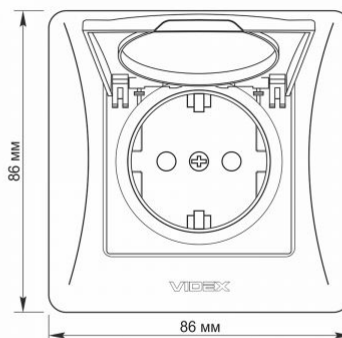

VIDEX®

VIDEX BINERA

INDEX: VF-BNSK1GC-BG

Technische Änderungen vorbehalten. Die darin enthaltenen Daten Material ist nicht rechtlich bindend.

Allegro opt Sp. z o.o., ul. Mierzeja Wiślana 11,
30-732 Krakow, Polen.

Das Produkt entspricht den Anforderungen der EU-Richtlinien

Es ist verboten, Altgeräte, die mit dem Symbol einer durchgestrichenen Mülltonne gekennzeichnet sind, mit dem Restmüll zu entsorgen

Schutzklasse gegen Staub und Feuchtigkeit.
Schutz vor festen Objekten größer als 12 mm;
kein Schutz vor Feuchtigkeit

Datum: 24.06.2026