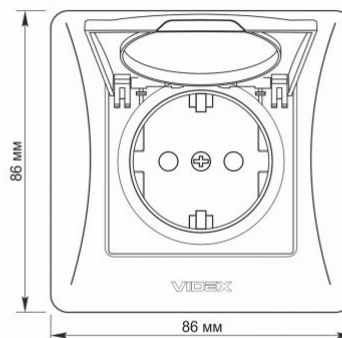

VIDEX®

VIDEX BINERA

INDEX: VF-BNSK1GC-BG

Technische Änderungen vorbehalten. Die darin enthaltenen Daten Material ist nicht rechtlich bindend.

Allegro opt Sp. z o.o., ul. Mierzeja Wiślana 11,
30-732 Krakow, Polen.

Das Produkt entspricht den Anforderungen der EU-Richtlinien

Es ist verboten, Altgeräte, die mit dem Symbol einer durchgestrichenen Mülltonne gekennzeichnet sind, mit dem Restmüll zu entsorgen

IP20

Schutzklasse gegen Staub und Feuchtigkeit.
Schutz vor festen Objekten größer als 12 mm;
kein Schutz vor Feuchtigkeit

Datum: 4.06.2026