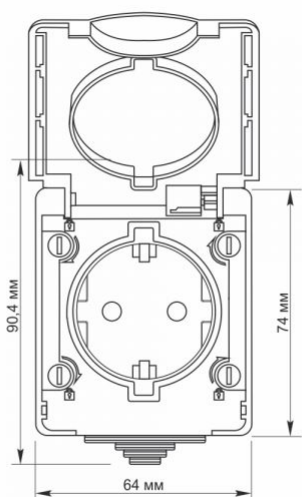

INDEX: VF-BNW21G-G

Technische Änderungen vorbehalten. Die darin enthaltenen Daten Material ist nicht rechtlich bindend.

Allegro opt Sp. z o.o., ul. Mierzeja Wiślana 11,
30-732 Krakow, Polen.

Das Produkt entspricht den Anforderungen der EU-Richtlinien

Es ist verboten, Altgeräte, die mit dem Symbol einer durchgestrichenen Mülltonne gekennzeichnet sind, mit dem Restmüll zu entsorgen

— Schutzklasse gegen Staub und Feuchtigkeit. Das Produkt hat vollständigen Schutz gegen Staub und Wasserstrahlen aus allen Richtungen