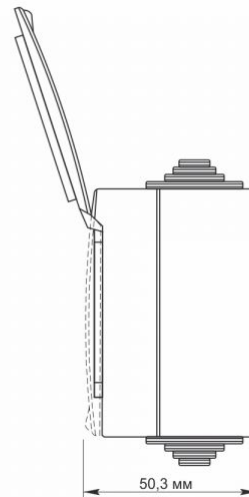

INDEX: VF-BNW21G-G

Technische Änderungen vorbehalten. Die darin enthaltenen Daten Material ist nicht rechtlich bindend.

Allegro opt Sp. z o.o., ul. Mierzeja Wiślana 11,
30-732 Krakow, Polen.

Das Produkt entspricht den Anforderungen der EU-Richtlinien

Es ist verboten, Altgeräte, die mit dem Symbol einer durchgestrichenen Mülltonne gekennzeichnet sind, mit dem Restmüll zu entsorgen

— Schutzklasse gegen Staub und Feuchtigkeit. Das Produkt hat vollständigen Schutz gegen Staub und Wasserstrahlen aus allen Richtungen