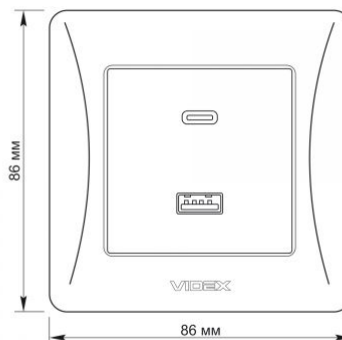

Maße

Strichcode	4820246486422
-------------------	---------------

Im Paket	1 Stk.
-----------------	--------

Höhe	86 mm
-------------	-------

VIDEX BINERA

INDEX: VF-BNCHRUC20-BG

Menge in der Kiste	120 Stk.
---------------------------	----------

Breite	86 mm
---------------	-------

Warenkennzeichnungsschilder

Verpackungskennzeichnung	CE, Entsorgungsmethode
---------------------------------	------------------------

VIDEX®

VIDEX BINERA

INDEX: VF-BNCHRUC20-BG