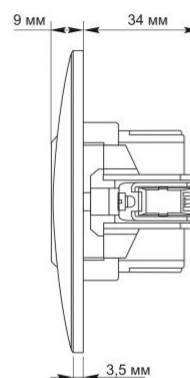

Maße

Strichcode	4820246486422
-------------------	---------------

Im Paket	1 Stk.
-----------------	--------

Höhe	86 mm
-------------	-------

VIDEX BINERA

INDEX: VF-BNCHRUC20-BG

Menge in der Kiste	120 Stk.
---------------------------	----------

Breite	86 mm
---------------	-------

Warenkennzeichnungsschilder

Verpackungskennzeichnung	CE, Entsorgungsmethode
---------------------------------	------------------------

VIDEX®

VIDEX BINERA

INDEX: VF-BNCHRUC20-BG