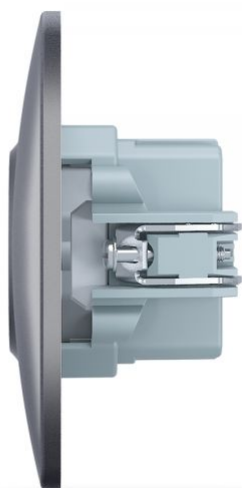

INDEX: VF-BNCHRUC20-BG

We reserve the right to make technical changes. The data contained in this material is not legally binding.

Allegro opt Sp. z o.o., ul. Mierzeja Wiślana 11,
30-732 Krakow, Poland.

The product meets the requirements of EU directives

It is forbidden to throw away waste equipment marked with the symbol of a crossed-out bin with other waste

— Class of protection against dust and moisture. Protection against solid objects larger than 12 mm; no protection against moisture