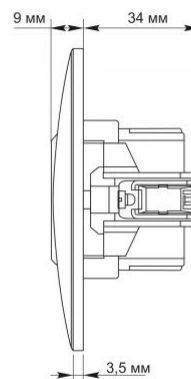

Maße

Strichcode	4820246486422
-------------------	---------------

Im Paket	1 Stk.
-----------------	--------

Höhe	86 mm
-------------	-------

VIDEX BINERA

INDEX: VF-BNCHRUC20-BG

Menge in der Kiste	120 Stk.
---------------------------	----------

Breite	86 mm
---------------	-------

Warenkennzeichnungsschilder

Verpackungskennzeichnung	CE, Entsorgungsmethode
---------------------------------	------------------------

VIDEX®

VIDEX BINERA

INDEX: VF-BNCHRUC20-BG