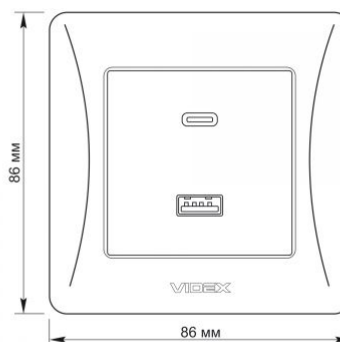

Maße

Strichcode	4820246486422
-------------------	---------------

Im Paket	1 Stk.
-----------------	--------

Höhe	86 mm
-------------	-------

VIDEX BINERA

INDEX: VF-BNCHRUC20-BG

Menge in der Kiste	120 Stk.
---------------------------	----------

Breite	86 mm
---------------	-------

Warenkennzeichnungsschilder

Verpackungskennzeichnung	CE, Entsorgungsmethode
---------------------------------	------------------------

VIDEX®

VIDEX BINERA

INDEX: VF-BNCHRUC20-BG