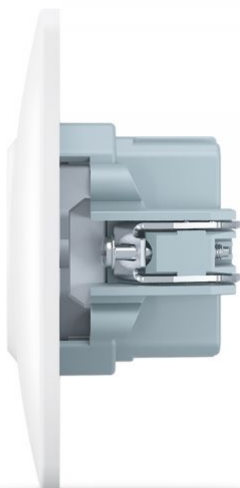

TECHNISCHE KARTE

USB-Steckdose A+C weiß

VIDEX®

IP20

GARANTIE 3 JAHRE

Steckdose mit USB-Anschlüssen VIDEX BINERA ist eine moderne, stilvolle und perfekte Konstruktion, deren Materialien eine lange Lebensdauer gewährleisten und extremen Temperaturen standhalten, was Sicherheit garantiert. Das universelle und perfekte Design verleiht jedem Raum Eleganz und Komfort.

Maße

Strichcode	4820246486415
-------------------	---------------

Im Paket	1 Stk.
-----------------	--------

Höhe	86 mm
-------------	-------

VIDEX BINERA

INDEX: VF-BNCHRUC20-W

Menge in der Kiste	120 Stk.
---------------------------	----------

Breite	86 mm
---------------	-------

Warenkennzeichnungsschilder

Verpackungskennzeichnung	CE, Entsorgungsmethode
---------------------------------	------------------------

VIDEX®

VIDEX BINERA

INDEX: VF-BNCHRUC20-W