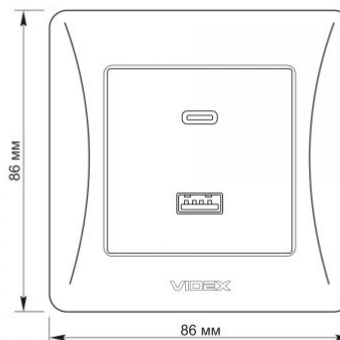

Maße

Strichcode	4820246486415
-------------------	---------------

Im Paket	1 Stk.
-----------------	--------

Höhe	86 mm
-------------	-------

VIDEX BINERA

INDEX: VF-BNCHRUC20-W

Menge in der Kiste	120 Stk.
---------------------------	----------

Breite	86 mm
---------------	-------

Warenkennzeichnungsschilder

Verpackungskennzeichnung	CE, Entsorgungsmethode
---------------------------------	------------------------

VIDEX®

VIDEX BINERA

INDEX: VF-BNCHRUC20-W