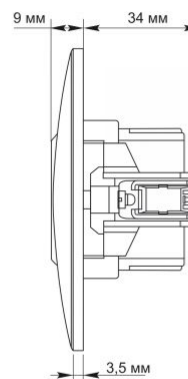

Maße

Strichcode	4820246486415
-------------------	---------------

Im Paket	1 Stk.
-----------------	--------

Höhe	86 mm
-------------	-------

VIDEX BINERA

INDEX: VF-BNCHRUC20-W

Menge in der Kiste	120 Stk.
---------------------------	----------

Breite	86 mm
---------------	-------

Warenkennzeichnungsschilder

Verpackungskennzeichnung	CE, Entsorgungsmethode
---------------------------------	------------------------

VIDEX®

VIDEX BINERA

INDEX: VF-BNCHRUC20-W