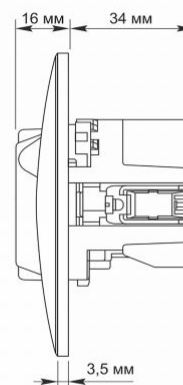

INDEX: VF-BNSK1GUC-W

Technische Änderungen vorbehalten. Die darin enthaltenen Daten Material ist nicht rechtlich bindend.

Allegro opt Sp. z o.o., ul. Mierzeja Wiślana 11,
30-732 Krakow, Polen.

Das Produkt entspricht den Anforderungen der EU-Richtlinien

Es ist verboten, Altgeräte, die mit dem Symbol einer durchgestrichenen Mülltonne gekennzeichnet sind, mit dem Restmüll zu entsorgen

IP20

Schutzklasse gegen Staub und Feuchtigkeit.
Schutz vor festen Objekten größer als 12 mm;
kein Schutz vor Feuchtigkeit