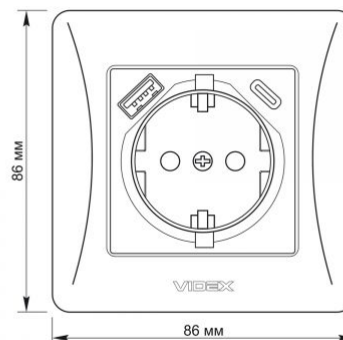

INDEX: VF-BNSK1GUC-W

Technische Änderungen vorbehalten. Die darin enthaltenen Daten Material ist nicht rechtlich bindend.

Allegro opt Sp. z o.o., ul. Mierzeja Wiślana 11,
30-732 Krakow, Polen.

Das Produkt entspricht den Anforderungen der EU-Richtlinien

Es ist verboten, Altgeräte, die mit dem Symbol einer durchgestrichenen Mülltonne gekennzeichnet sind, mit dem Restmüll zu entsorgen

IP20

Schutzklasse gegen Staub und Feuchtigkeit.
Schutz vor festen Objekten größer als 12 mm;
kein Schutz vor Feuchtigkeit