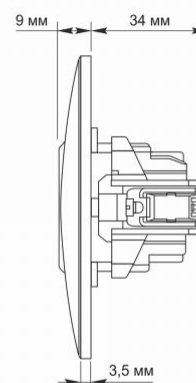

VIDEX®

VIDEX BINERA

INDEX: VF-BNSK1G-BG

Technische Änderungen vorbehalten. Die darin enthaltenen Daten Material ist nicht rechtlich bindend.

Allegro opt Sp. z o.o., ul. Mierzeja Wiślana 11,
30-732 Krakow, Polen.

Das Produkt entspricht den Anforderungen der EU-Richtlinien

Es ist verboten, Altgeräte, die mit dem Symbol einer durchgestrichenen Mülltonne gekennzeichnet sind, mit dem Restmüll zu entsorgen

IP20

Schutzklasse gegen Staub und Feuchtigkeit.
Schutz vor festen Objekten größer als 12 mm;
kein Schutz vor Feuchtigkeit

Datum: 4.06.2026