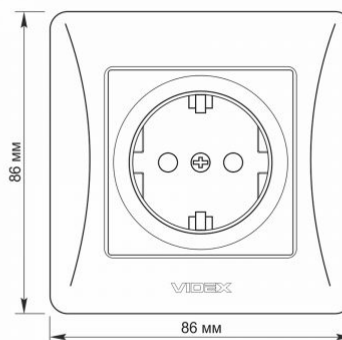

VIDEX®

VIDEX BINERA

INDEX: VF-BNSK1G-BG

Technische Änderungen vorbehalten. Die darin enthaltenen Daten Material ist nicht rechtlich bindend.

Allegro opt Sp. z o.o., ul. Mierzeja Wiślana 11,
30-732 Krakow, Polen.

Das Produkt entspricht den Anforderungen der EU-Richtlinien

Es ist verboten, Altgeräte, die mit dem Symbol einer durchgestrichenen Mülltonne gekennzeichnet sind, mit dem Restmüll zu entsorgen

IP20

Schutzklasse gegen Staub und Feuchtigkeit.
Schutz vor festen Objekten größer als 12 mm;
kein Schutz vor Feuchtigkeit

Datum: 4.06.2026