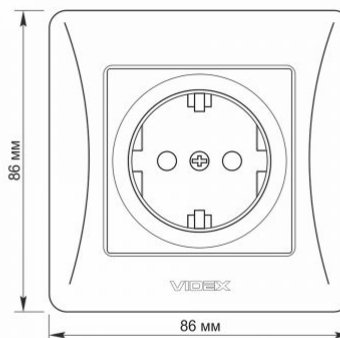

VIDEX®

VIDEX BINERA

INDEX: VF-BNSK1G-W

Technische Änderungen vorbehalten. Die darin enthaltenen Daten Material ist nicht rechtlich bindend.

Allegro opt Sp. z o.o., ul. Mierzeja Wiślana 11,
30-732 Krakow, Polen.

Das Produkt entspricht den Anforderungen der EU-Richtlinien

Es ist verboten, Altgeräte, die mit dem Symbol einer durchgestrichenen Mülltonne gekennzeichnet sind, mit dem Restmüll zu entsorgen

IP20

Schutzklasse gegen Staub und Feuchtigkeit.
Schutz vor festen Objekten größer als 12 mm;
kein Schutz vor Feuchtigkeit

Datum: 24.06.2026