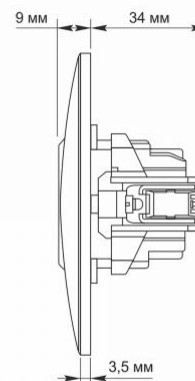

VIDEX®

VIDEX BINERA

INDEX: VF-BNSK1G-W

Technische Änderungen vorbehalten. Die darin enthaltenen Daten Material ist nicht rechtlich bindend.

Allegro opt Sp. z o.o., ul. Mierzeja Wiślana 11,
30-732 Krakow, Polen.

Das Produkt entspricht den Anforderungen der EU-Richtlinien

Es ist verboten, Altgeräte, die mit dem Symbol einer durchgestrichenen Mülltonne gekennzeichnet sind, mit dem Restmüll zu entsorgen

IP20

Schutzklasse gegen Staub und Feuchtigkeit.
Schutz vor festen Objekten größer als 12 mm;
kein Schutz vor Feuchtigkeit

Datum: 24.06.2026