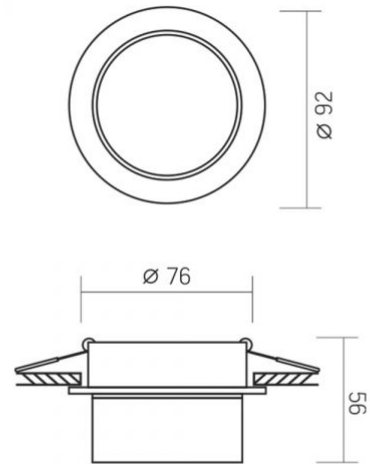

Menge in der Kiste 50 Stk.

Höhe 56 mm

Einbaustrahler VL-SPF11R-W

INDEX: VL-SPF11R-W

Breite 92 mm

Tiefe 92 mm

INDEX: VL-SPF11R-W

Technische Änderungen vorbehalten. Die darin enthaltenen Daten Material ist nicht rechtlich bindend.