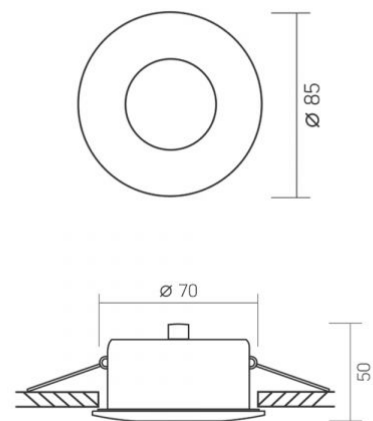

Höhe 50 mm

Menge in der Kiste 50 Stk.

Einbaustrahler VL-SPF10R-W

INDEX: VL-SPF10R-W

Breite 85 mm

Tiefe 85 mm

INDEX: VL-SPF10R-W

Technische Änderungen vorbehalten. Die darin enthaltenen Daten Material ist nicht rechtlich bindend.