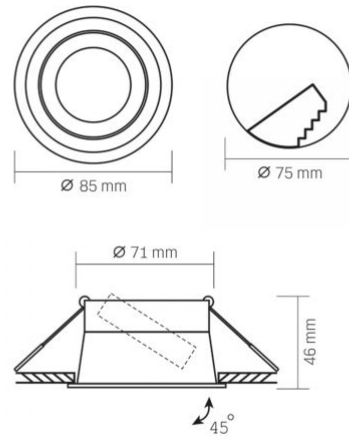

Höhe 46 mm

Menge in der Kiste 50 Stk.

Einbaustrahler VL-SPF09R-W

INDEX: VL-SPF09R-W

Breite 85 mm

Tiefe 85 mm

INDEX: VL-SPF09R-W

Technische Änderungen vorbehalten. Die darin enthaltenen Daten Material ist nicht rechtlich bindend.