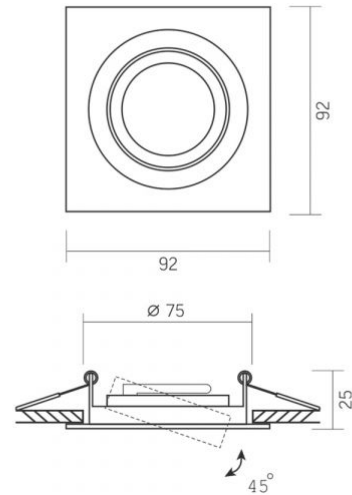

Aufprallschutz IK07

Farbe des Gehäuses Weiß

Umgebungstemperaturbereich -25° +50°C

Quecksilbergehalt nein

Schutzklasse, IP IP20

Gehäusematerial Aluminium

Maße

Strichcode 4820246482868

Höhe 25 mm

Menge in der Kiste 50 Stk.

Einbaustrahler VL-SPF08S-W

INDEX: VL-SPF08S-W

Breite 92 mm

Tiefe 92 mm

INDEX: VL-SPF08S-W

Technische Änderungen vorbehalten. Die darin enthaltenen Daten Material ist nicht rechtlich bindend.