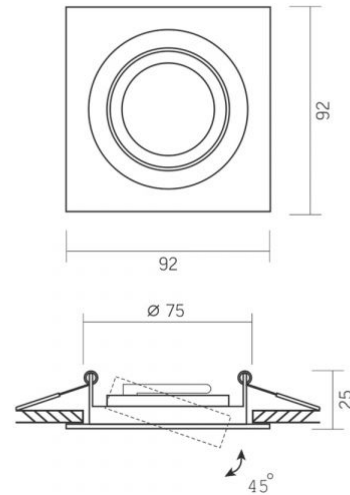

INDEX: VL-SPF08S-B

Technische Änderungen vorbehalten. Die darin enthaltenen Daten Material ist nicht rechtlich bindend.

Allegro opt Sp. z o.o., ul. Mierzeja Wiślana 11, 30-732 Krakow, Polen.

Das Produkt muss in Innenräumen verwendet werden

IK07

Das Produkt hält einen mittleren Schlag aus (z. B. von einem stumpfen Gegenstand)

-25° +50°C

Betriebstemperaturbereich

Free

Das Produkt enthält kein Quecksilber

IP20

Schutzklasse gegen Staub und Feuchtigkeit. Schutz vor festen Objekten größer als 12 mm; kein Schutz vor Feuchtigkeit