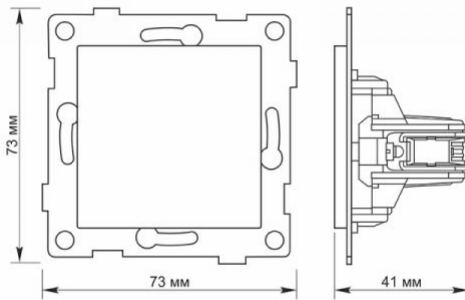

INDEX: VF-BNC-W

Technische Änderungen vorbehalten. Die darin enthaltenen Daten Material ist nicht rechtlich bindend.

Allegro opt Sp. z o.o., ul. Mierzeja Wiślana 11,
30-732 Krakow, Polen.

Es ist verboten, Altgeräte, die mit dem Symbol einer durchgestrichenen Mülltonne gekennzeichnet sind, mit dem Restmüll zu entsorgen

— Schutzklasse gegen Staub und Feuchtigkeit.
Schutz vor festen Objekten größer als 12 mm;
kein Schutz vor Feuchtigkeit