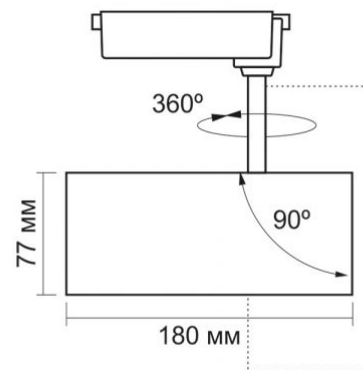

VIDEX®

VIDEX-TOR-30W-WHITE

INDEX: VLE-TR04-304W