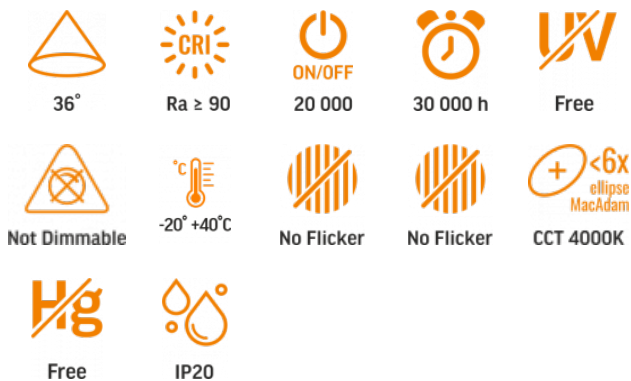

VIDEX®

VIDEX-TOR-30W-WHITE

INDEX: VLE-TR04-304W

GARANTIE 3 JAHRE

Neutral White / Neutralny biały / Neutralni bila / Blanc neuter / Neutrálna biela / Neutraal wit / Semleges feher / Nevtralno bela / Neutralno bijela / Neutralweiß / Alb neutru / Neutralus balta / Neitrāls balta / Neutraalne valge / Нейтрално бяла / Bianco neutro.

Allgemeine Parameter

Lichtquelle oder Produkt mit integrierter Lichtquelle Lichtquelle

Austauschbare Lichtquelle vom Hersteller

Art der Lichtquelle

Energieeffizienzklasse F

Dimmbar nein

Gerichtete (DLS) oder nicht gerichtete (NDLS) Lichtquelle DLS

Farblich abstimmbare Lichtquelle nein

Netzbetriebene (MLS) oder nicht netzbetriebene (NMLS) Lichtquelle MLS

Technologie LED

Elektrische Parameter

Leistung	30 W
Hochspannung	AC 220-240 V, 50/60 Hz
Maximale Stromstärke	145 mA
Verbindungsschnittstelle	2 Wires Busbar
Schutzklasse gegen elektrischen Schlag	II
Verschiebungsfaktor (cos φ1)	0.9
Energieverbrauch im Betriebsmodus der Lichtquelle (kWh/1000h)	30

Photometrische Parameter

Useful luminous flux (Φuse)	2400 Lm
Farbtemperatur des Lichts	4000K (neutralweiß)
Streuwinkel	36°
Lichtqualität	Ra > 90
Ein/Aus-Zyklen	20000
Arbeitsressource (L70B50)	30000 Std
Der Wert des nutzbaren Lichtstroms	in einem engen Kegel (90°)
Chromatizitätskoordinaten (x)	0.38
Chromatizitätskoordinaten (y)	0.38
Farbwiedergabeindexwert R9	>0
Flimmerkennzahl (Pst LM)	≤1
Stroboskopeffektkennzahl (SVM)	≤0.4
Farbkonsistenz in MacAdam-Ellipsen (SDCM)	<6 (4000K)